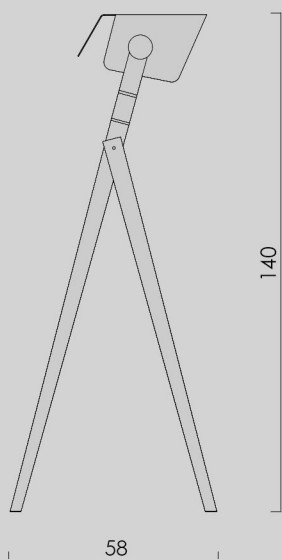

Valo to funkcjonalna lampa podłogowa z możliwością zmiany kierunku światła. Dzięki zastosowaniu materiałów takich jak drewno dębowe i malowana proszkowo stal, podkreśli ona charakter nowoczesnych wnętrz. Lampa dostępna w wielu kolorach.

Valo is a functional floor lamp with the ability to change the direction of light. Materials such as oak wood and powder-coated steel will emphasize the character of modern interiors. The lamp is available in many colors.

options/wersje

dimensions/wymiary

transport details/szczegóły transportu

1 weight/waga
20,00 kg
dimensions/wymiary
59x72x146 cm

metal/metal

RAL 9003

RAL 9005

RAL 7030