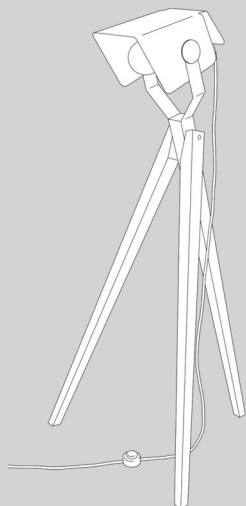

Valo to funkcjonalna lampa podłogowa z możliwością zmiany kierunku światła. Dzięki zastosowaniu materiałów takich jak drewno dębowe i malowana proszkowo stal, podkreśli ona charakter nowoczesnych wnętrz. Lampa dostępna w wielu kolorach.

Valo is a functional floor lamp with the ability to change the direction of light. Materials such as oak wood and powder-coated steel will emphasize the character of modern interiors. The lamp is available in many colors.

options/wersje

dimensions/wymiary

transport details/szczegóły transportu

1 weight/waga
20,00 kg
dimensions/wymiary
59x72x146 cm

metal/metal

RAL 9003

RAL 9005

RAL 7030