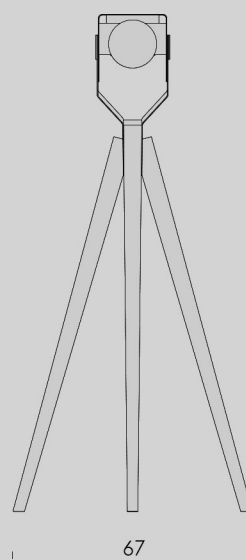

Valo to funkcjonalna lampa podłogowa z możliwością zmiany kierunku światła. Dzięki zastosowaniu materiałów takich jak drewno dębowe i malowana proszkowo stal, podkreśli ona charakter nowoczesnych wnętrz. Lampa dostępna w wielu kolorach.

Valo is a functional floor lamp with the ability to change the direction of light. Materials such as oak wood and powder-coated steel will emphasize the character of modern interiors. The lamp is available in many colors.

options/wersje

dimensions/wymiary

transport details/szczegóły transportu

1 weight/waga
20,00 kg
dimensions/wymiary
59x72x146 cm

metal/metal

RAL 9003

RAL 9005

RAL 7030