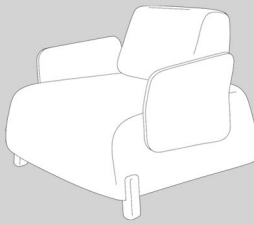

Frank to zestaw tapicerowanych mebli wypoczynkowych stworzonych z myślą o przestrzeniach publicznych jak i prywatnych. Przesuwne oparcie umożliwia użytkownikowi tworzenie wielu konfiguracji.

Frank is a set of upholstered lounge furniture created for both public and private spaces. The backrest sliding feature allows the user to create multiple configurations.

options/wersje

1.

2.

3.

4.

5.

dimensions/wymiary

transport details/szczegóły transportu

1-4

weight/waga
100 kg
dimensions/wymiary
180x95x85 cm

5

weight/waga
51 kg
dimensions/wymiary
78x93x85 cm