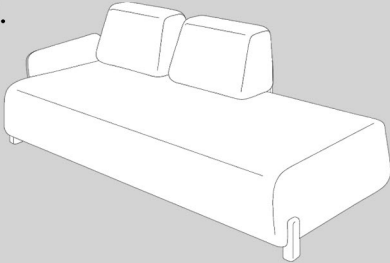

Frank to zestaw tapicerowanych mebli wypoczynkowych stworzonych z myślą o przestrzeniach publicznych jak i prywatnych. Przesuwne oparcie umożliwia użytkownikowi tworzenie wielu konfiguracji.

Frank is a set of upholstered lounge furniture created for both public and private spaces. The backrest sliding feature allows the user to create multiple configurations.

options/wersje

1.

2.

3.

4.

5.

dimensions/wymiary

transport details/szczegóły transportu

1-4

weight/waga
100 kg
dimensions/wymiary
180x95x85 cm

5

weight/waga
51 kg
dimensions/wymiary
78x93x85 cm