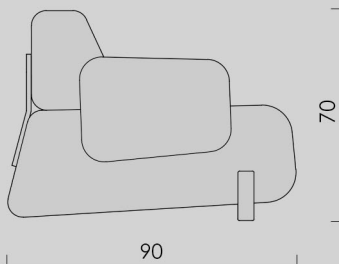

dimensions/wymiary