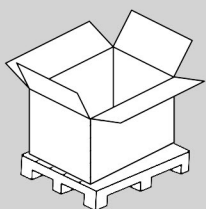

1-4

weight/waga
100 kg
dimensions/wymiary
180x95x85 cm

5

weight/waga
51 kg
dimensions/wymiary
78x93x85 cm

fabrics/tkaniny

group 1

DEKOMA
BURANO

Desert 02