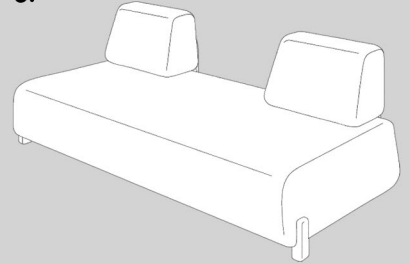

Frank to zestaw tapicerowanych mebli wypoczynkowych stworzonych z myślą o przestrzeniach publicznych jak i prywatnych. Przesuwne oparcie umożliwia użytkownikowi tworzenie wielu konfiguracji.

Frank is a set of upholstered lounge furniture created for both public and private spaces. The backrest sliding feature allows the user to create multiple configurations.

options/wersje

1.

2.

3.

4.

5.

dimensions/wymiary

transport details/szczegóły transportu

1-4

weight/waga
100 kg
dimensions/wymiary
180x95x85 cm

5

weight/waga
51 kg
dimensions/wymiary
78x93x85 cm