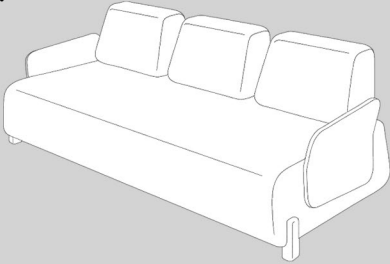

Frank to zestaw tapicerowanych mebli wypoczynkowych stworzonych z myślą o przestrzeniach publicznych jak i prywatnych. Przesuwne oparcie umożliwia użytkownikowi tworzenie wielu konfiguracji.

Frank is a set of upholstered lounge furniture created for both public and private spaces. The backrest sliding feature allows the user to create multiple configurations.

options/wersje

1.