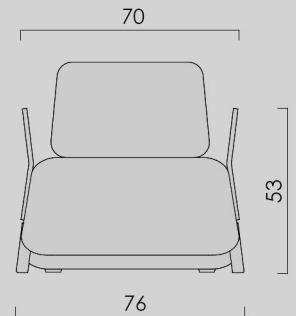

dimensions/wymiary