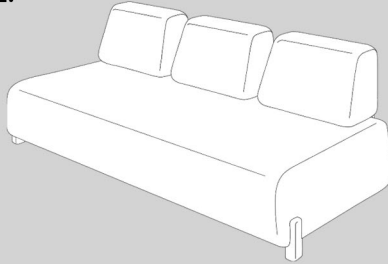

Frank to zestaw tapicerowanych mebli wypoczynkowych stworzonych z myślą o przestrzeniach publicznych jak i prywatnych. Przesuwne oparcie umożliwia użytkownikowi tworzenie wielu konfiguracji.

Frank is a set of upholstered lounge furniture created for both public and private spaces. The backrest sliding feature allows the user to create multiple configurations.

options/wersje

1.

2.

3.

4.

5.

dimensions/wymiary

transport details/szczegóły transportu

1-4

weight/waga
100 kg
dimensions/wymiary
180x95x85 cm

5

weight/waga
51 kg
dimensions/wymiary
78x93x85 cm