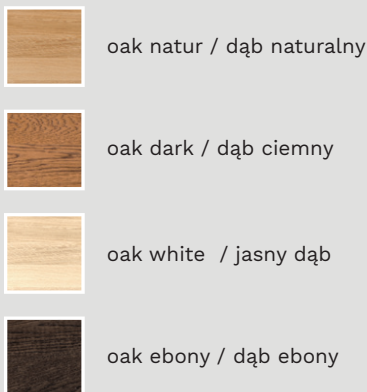

AMELIA Biurko / Desk

Lekko i konkretnie, tak prezentuje się biurko z serii Amelia. Delikatnie wyglądające, niepozorne nogi, z łatwością utrzymują kawał litego drewna. Choć większość z nas ma tendencję do spychania biurek pod ścianę, każda Amelia będzie dobrze się czuć nawet w centrum pomieszczenia. Dzięki tyłowi ze starannie wykonanej sklejki dębowej może z pewnością stać na środku pomieszczenia. Jej dodatkowe zalety to elegancki, skórzany uchwyt szuflady czy wysokiej jakości prowadnice z funkcją cichego domyku. Biurko to bardzo ważny mebel. Niezależnie, czy dla młodego, "uczącego się" przy nim, czy dla tego który jest już do niego przykuty. W czasach, gdy coraz częściej można pracować z domu, dobre biurko to podstawa przyjemnej pracy. Amelia ma jeszcze inne plusy - szufladę na to, na co nie chcemy patrzeć oraz wbudowaną półkę, na schowanie telefonu czy innego ważnego w pracy rozpraszacza. Oczywiście nietaktem byłoby zamykać się na tylko na jedną funkcję Amelii - przecież idealnie nadaje się na zgrabną toaletkę, które może stać w każdym pomieszczeniu domu.

Jak to u nas w Tamo, Amelie wykonane są z litego drewna, co zapewnia unikatowość każdej z nich dzięki strukturze słoju oraz różnic kolorystycznych. Uwielbiana za swoją niepowtarzalność Amelia cieszy się popularnością wśród rodzin dzięki swojej wielofunkcyjności, trwałości, a co za tym idzie, gwarancji służenia wielu pokoleniom. To dzięki najwyższej jakości drewna (dostępnego w kilku wariantach kolorystycznych) oraz wykończeniu olejowym.

Opcje wykończenia:

Kolor uchwyty: