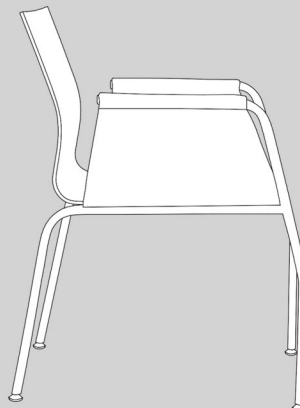

Krzeseło zbudowane jest z trzech podstawowych elementów – metalowego stelaża, sklejkowej formatki oparcia oraz filcowego pokrowca dostępnego w wielu kolorach. Ciekawe zestawienie materiałów nadaje mu oryginalnego charakteru i wyrazistości. Dostępne są dwa warianty – na kółkach oraz na stopkach.

The chair is made of three basic elements - a metal frame, a plywood backrest, and a felt cover available in many different colors. An interesting combination of materials gives it its original character and clarity. There are two variants - on wheels and on feet.

options/wersje

1.

2.

dimensions/wymiary

transport details/szczegóły transportu

1

weight/waga
23,00 kg
dimensions/wymiary
59x70x100 cm

2

weight/waga
23,00 kg
dimensions/wymiary
59x70x85 cm