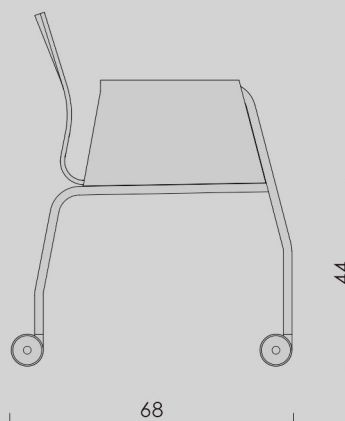

Krzeseło zbudowane jest z trzech podstawowych elementów – metalowego stelaża, sklejkowej formatki oparcia oraz filcowego pokrowca dostępnego w wielu kolorach. Ciekawe zestawienie materiałów nadaje mu oryginalnego charakteru i wyrazistości. Dostępne są dwa warianty – na kółkach oraz na stopkach.

The chair is made of three basic elements - a metal frame, a plywood backrest, and a felt cover available in many different colors. An interesting combination of materials gives it its original character and clarity. There are two variants - on wheels and on feet.

options/wersje

1.

2.

dimensions/wymiary

transport details/szczegóły transportu

1

weight/waga
23,00 kg
dimensions/wymiary
59x70x100 cm

2

weight/waga
23,00 kg
dimensions/wymiary
59x70x85 cm

fabrics/tkaniny

FELT/FILC
4mm

czewony

czarny

pomarancz

szary

metal/metal