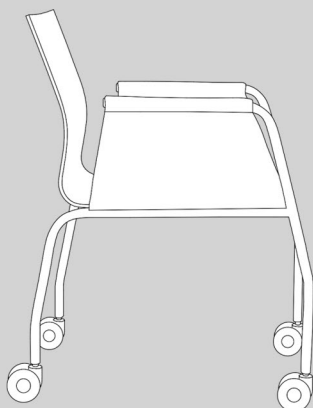

Krzeseło zbudowane jest z trzech podstawowych elementów – metalowego stelaża, sklejkowej formatki oparcia oraz filcowego pokrowca dostępnego w wielu kolorach. Ciekawe zestawienie materiałów nadaje mu oryginalnego charakteru i wyrazistości. Dostępne są dwa warianty – na kółkach oraz na stopkach.

The chair is made of three basic elements - a metal frame, a plywood backrest, and a felt cover available in many different colors. An interesting combination of materials gives it its original character and clarity. There are two variants - on wheels and on feet.

options/wersje

1.