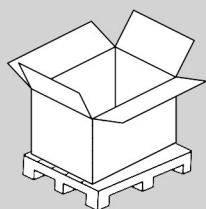

Krzeseło zbudowane jest z trzech podstawowych elementów – metalowego stelaża, sklejkowej formatki oparcia oraz filcowego pokrowca dostępnego w wielu kolorach. Ciekawe zestawienie materiałów nadaje mu oryginalnego charakteru i wyrazistości. Dostępne są dwa warianty – na kółkach oraz na stopkach.

The chair is made of three basic elements - a metal frame, a plywood backrest, and a felt cover available in many different colors. An interesting combination of materials gives it its original character and clarity. There are two variants - on wheels and on feet.

options/wersje

1.

2.

dimensions/wymiary

transport details/szczegóły transportu

1

weight/waga
23,00 kg
dimensions/wymiary
59x70x100 cm

2