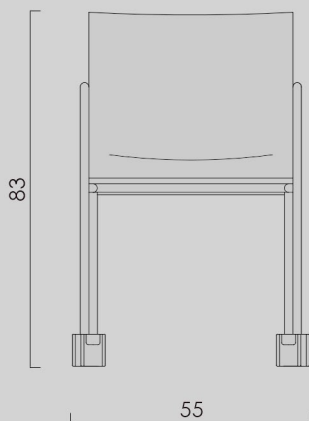

Krzeseło zbudowane jest z trzech podstawowych elementów – metalowego stelaża, sklejkowej formatki oparcia oraz filcowego pokrowca dostępnego w wielu kolorach. Ciekawe zestawienie materiałów nadaje mu oryginalnego charakteru i wyrazistości. Dostępne są dwa warianty – na kółkach oraz na stopkach.

options/wersje

1.

2.

dimensions/wymiary

transport details/szczegóły transportu

1

weight/waga
23,00 kg
dimensions/wymiary
59x70x100 cm

2

weight/waga
23,00 kg
dimensions/wymiary
59x70x85 cm

fabrics/tkaniny

FELT/FILC
4mm

czewony

czarny

pomarancz

szary

metal/metal