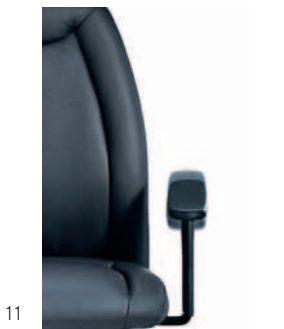

ZAMPANO

Design: Dieter Stierli

girsberger

ZAMPANO

Versions Modelos **Uitvoering**

			
1	Zampano 1 Seat width 490 mm Anchura de asiento 490 mm Zitbreedte 490 mm Backrest height 540 mm Altura de respaldo 540 mm Rughoogte 540 mm	●	
2	Zampano 2 Seat width 525 mm Anchura de asiento 525 mm Zitbreedte 525 mm Backrest height 695 mm Altura de respaldo 695 mm Rughoogte 695 mm	●	
Seat Asiento Zitting			
3	Twin mechanism, synchronous and individual adjustment Mecanismo gemelo, ajuste sincronizado e individual Twinmechaniek, synchrone en individuele instelling Seat height adjustment 115 mm shock-absorbing suspension Ajuste de altura del asiento 115 mm suspensión elástica de confort Zithoogteverstelling 115 mm comfortabele dieptegeving	●	
4	Seat depth adjustment 40 mm Ajuste en profundidad del asiento 40 mm Zitdiepteverstelling 40 mm	●	
Backrest Respaldo Rug			
5	Backrest adjustable in height 75 mm Respaldo regulable en altura 75 mm Rug hoogteverstelbaar 75 mm	●	
6	Backrest Original Respaldo Original Rug Original	●	●
7	Backrest Soft Respaldo Soft Rug Soft Clip-mounted cushions Cojines fijados mediante clips Clippgemonteerde kussen	○	○
Armrests Reposabrazos Armlegger			
Fixed Fijo Vast			
8	2-D ring-shaped adjustable height 100 mm width 60 mm 2-D aro regulable en altura 100 mm anchura 60 mm 2-D ovaal verstelbaar hoogte 100 mm breedte 60 mm	●	
9	2-D T adjustable height 100 mm width 60 mm 2-D T regulable en altura 100 mm anchura 60 mm 2-D T verstelbaar hoogte 100 mm breedte 60 mm	●	
10	2-D T PU / upholstered adjustable height 100 mm width 60 mm 2-D T PU / tapizado regulable en altura 100 mm anchura 60 mm 2-D T PU / gestoffeerd verstelbaar hoogte 100 mm breedte 60 mm	●/●	
11	4-D T PU / upholstered pad adjustable angle +/- 30° depth 55 mm 4-D T PU / tapizado pad regulable ángulo +/- 30° profundidad 55 mm 4-D T PU / gestoffeerd armleggeropdekje verstelbaar hoek +/- 30° diepte 55 mm	●/●	
Base Base Onderstel			
Base flat/high Base plana/alta Onderstel plat/hoog			
Base plastic black Base sintética negra Onderstel kunststof zwart			
Base aluminium polished / chromed Base de aluminio pulido / cromado Onderstel aluminium gepolijst / verchroomd			
Base aluminium black-coated / matte-coated Base de aluminio epoxi negro / epoxi mate Onderstel aluminium zwart geëpoxeerd / mat geëpoxeerd			
Features Equipamiento Opties			
Electrically conductive version Ejecución con conductividad eléctrica Uitvoering electriciteits-geleiding			
12	Headrest black / chromed Reposacabezas negro / cromado Hoofdsteun zwart / verchroomd	○/○	
13	Coat hanger black / chromed Percha negra / cromada Kleerhanger zwart / verchroomd Lumbar support adjustable in depth Apoyo lumbar regulable en profundidad Lumbaalsteun in diepte verstelbaar	○/○	
Visitor chair Silla de visitas Bezoekersstoel			
14	Cantilever frame black / chromed Silla de patín negra / cromada Sledemodel zwart / verchroomd Cantilever frame aluminium matte-coated Silla de patín aluminio epoxi mate Sledemodel aluminium mat geëpoxeerd		●/●