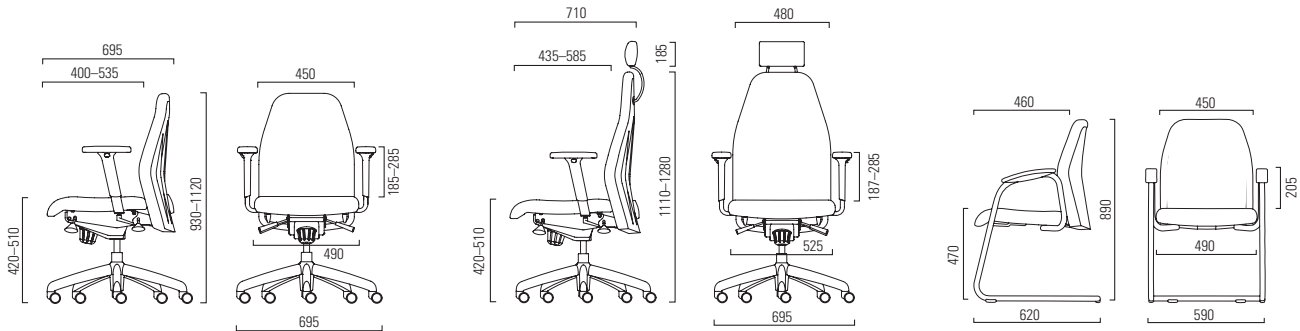

Girsberger AG, Bützberg, CH
Girsberger AG, Wien, A
Girsberger France, Paris, F
Girsberger GmbH, Endingen, D
Girsberger UK, London, GB
Girsberger Benelux BV, Amsterdam, NL
Girsberger Industries, Inc., Smithfield, USA
Tuna-Girsberger Tic. AS, Silivri, TR

mail@girsberger.com
www.girsberger.com

5 years guarantee
5 años de garantía
5 jaar garantie

Measurements according to EN 1335. Information subject to alterations
Medidas según EN 1335. Reservado el derecho a modificaciones
Maten volgens NEN-EN 1335 en NPR 1813. Informatie onder voorbehoud
van wijzigingen

girsberger