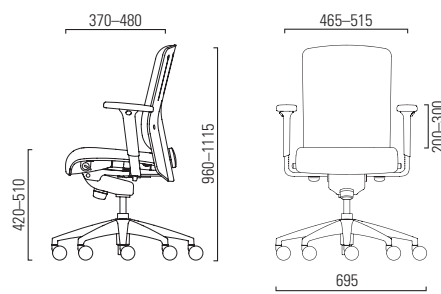

Girsberger AG, Bützberg, CH
Girsberger AG, Wien, A
Girsberger France, Paris, F
Girsberger GmbH, Endingen, D
Girsberger UK, London, GB
Girsberger Benelux BV, Amsterdam, NL
Girsberger Industries, Inc., Smithfield, USA
Tuna-Girsberger Tic. AS, Silivri, TR

mail@girsberger.com
www.girsberger.com

5 years guarantee
5 años de garantía
5 jaar garantie

Measurements according to EN 1335. Information subject to alterations
Medidas según EN 1335. Reservado el derecho a modificaciones
Maten volgens NEN-EN 1335 en NPR 1813. Informatie onder voorbehoud
van wijzigingen

girsberger