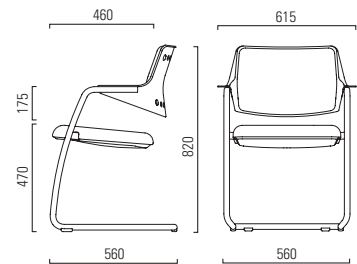

Girsberger AG, Bützberg, CH
Girsberger AG, Wien, A
Girsberger France, Paris, F
Girsberger GmbH, Endingen, D
Girsberger UK, London, GB
Girsberger Benelux BV, Amsterdam, NL
Girsberger Industries, Inc., Smithfield, USA
Tuna-Girsberger Tic. AS, Silivri, TR

mail@girsberger.com
www.girsberger.com

5 years guarantee
5 años de garantía
5 jaar garantie

Measurements according to EN 1335. Information subject to alterations
Medidas según EN 1335. Reservado el derecho a modificaciones
Maten volgens NEN-EN 1335 en NPR 1813. Informatie onder voorbehoud
van wijzigingen

girsberger