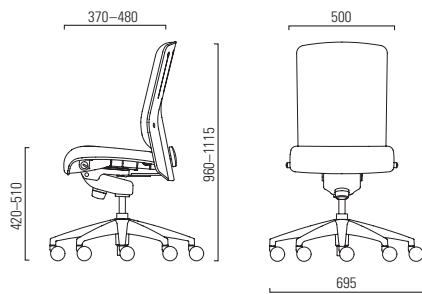

Girsberger AG, Bützberg, CH
Girsberger AG, Wien, A
Girsberger France, Paris, F
Girsberger GmbH, Endingen, D
Girsberger UK, London, GB
Girsberger Benelux BV, Amsterdam, NL
Girsberger Industries, Inc., Smithfield, USA
Tuna-Girsberger Tic. AS, Silivri, TR

mail@girsberger.com
www.girsberger.com

5 years guarantee
5 años de garantía
5 jaar garantie

Measurements according to EN 1335. Information subject to alterations
Medidas según EN 1335. Reservado el derecho a modificaciones
Maten volgens NEN-EN 1335 en NPR 1813. Informatie onder voorbehoud
van wijzigingen

girsberger