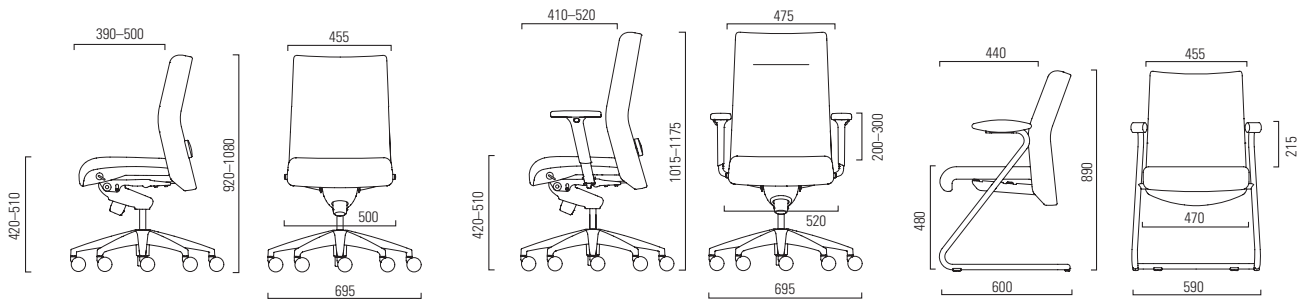

Girsberger AG, Bützberg, CH
Girsberger AG, Wien, A
Girsberger France, Paris, F
Girsberger GmbH, Endingen, D
Girsberger UK, London, GB
Girsberger Benelux BV, Amsterdam, NL
Girsberger Industries, Inc., Smithfield, USA
Tuna-Girsberger Tic. AS, Silivri, TR

mail@girsberger.com
www.girsberger.com

5 years guarantee
5 años de garantía
5 jaar garantie

Measurements according to EN 1335. Information subject to alterations
Medidas según EN 1335. Reservado el derecho a modificaciones
Maten volgens NEN-EN 1335 en NPR 1813. Informatie onder voorbehoud
van wijzigingen

girsberger