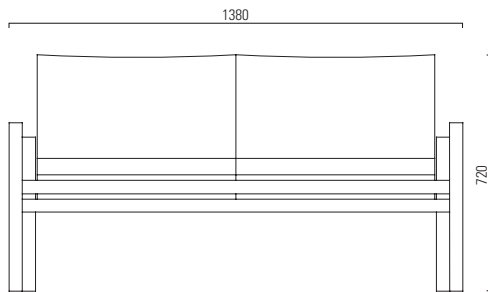

Girsberger AG, Bützberg, CH
Girsberger AG, Wien, A
Girsberger France, Paris, F
Girsberger GmbH, Endingen, D
Girsberger UK, London, GB
Girsberger Benelux BV, Amsterdam, NL
Girsberger Industries, Inc., Smithfield, USA
Tuna-Girsberger Tic. AS, Silivri, TR

mail@girsberger.com
www.girsberger.com

5 years guarantee
5 años de garantía
5 jaar garantie

Measurements according to EN 1335. Information subject to alterations
Medidas según EN 1335. Reservado el derecho a modificaciones
Maten volgens NEN-EN 1335 en NPR 1813. Informatie onder voorbehoud
van wijzigingen

girsberger