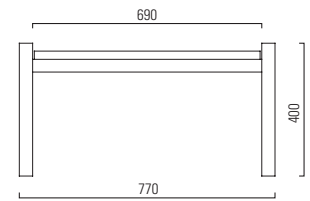

Girsberger AG, Bützberg, CH
Girsberger AG, Wien, A
Girsberger France, Paris, F
Girsberger GmbH, Endingen, D
Girsberger UK, London, GB
Girsberger Benelux BV, Amsterdam, NL
Girsberger Industries, Inc., Smithfield, USA
Tuna-Girsberger Tic. AS, Silivri, TR

mail@girsberger.com
www.girsberger.com

5 years guarantee
5 años de garantía
5 jaar garantie

Measurements according to EN 1335. Information subject to alterations
Medidas según EN 1335. Reservado el derecho a modificaciones
Maten volgens NEN-EN 1335 en NPR 1813. Informatie onder voorbehoud
van wijzigingen

girsberger