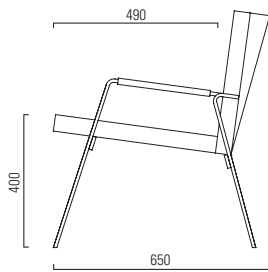

Girsberger AG, Bützberg, CH
Girsberger AG, Wien, A
Girsberger France, Paris, F
Girsberger GmbH, Endingen, D
Girsberger UK, London, GB
Girsberger Benelux BV, Amsterdam, NL
Girsberger Industries, Inc., Smithfield, USA
Tuna-Girsberger Tic. AS, Silivri, TR

mail@girsberger.com
www.girsberger.com

5 years guarantee
5 años de garantía
5 jaar garantie

Measurements according to EN 1335. Information subject to alterations
Medidas según EN 1335. Reservado el derecho a modificaciones
Maten volgens NEN-EN 1335 en NPR 1813. Informatie onder voorbehoud
van wijzigingen

girsberger