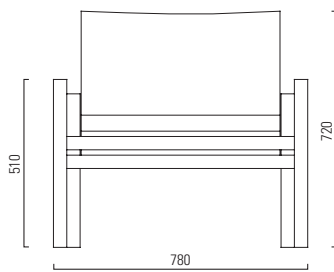

Girsberger AG, Bützberg, CH
Girsberger AG, Wien, A
Girsberger France, Paris, F
Girsberger GmbH, Endingen, D
Girsberger UK, London, GB
Girsberger Benelux BV, Amsterdam, NL
Girsberger Industries, Inc., Smithfield, USA
Tuna-Girsberger Tic. AS, Silivri, TR

mail@girsberger.com
www.girsberger.com

5 years guarantee
5 años de garantía
5 jaar garantie

Measurements according to EN 1335. Information subject to alterations
Medidas según EN 1335. Reservado el derecho a modificaciones
Maten volgens NEN-EN 1335 en NPR 1813. Informatie onder voorbehoud
van wijzigingen

girsberger