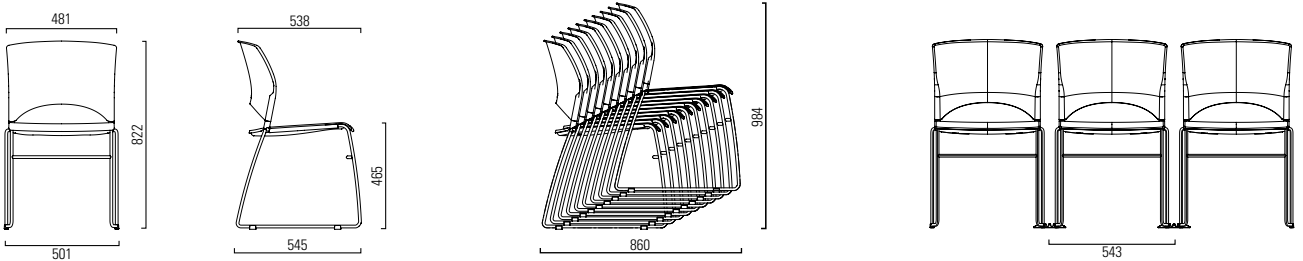

PIXO

Design: Synergy Product Development

girsberger

Versions Modelos **Uitvoering**

Plastic shell black	Carcasa de plástico negro	Kunststofschaal zwart	<input checked="" type="radio"/>
Steel frame chromed	Estructura de acero cromado	Onderstel verchroomd	<input checked="" type="radio"/>
Seat upholstery	Tapicería asiento	Zitting gestoffeerd	<input checked="" type="radio"/>
Writing tablet right (non-stackable)	Pala derecha (no apilable)	Collegeblad rechts (niet stapelbaar)	<input type="radio"/>
Bookrest (non-stackable)	Soporte para libros (no apilable)	Aflegblad (niet stapelbaar)	<input type="radio"/>
Writing tablet right and bookrest (non-stackable)	Pala derecha y soporte para libros (no apilable)	Collegeblad rechts en aflegblad (niet stapelbaar)	<input type="radio"/>
Chair coupling system	Unión en serie	Koppel systeem	<input type="radio"/>
Stackable up to 10 chairs	Apilable hasta 10 sillas	Stapelbaar tot 10 stoelen	<input checked="" type="radio"/>
Caddy for a maximum of 35 chairs	Carro de apilar para max. 35 sillas	Stapelwagen voor max. 35 stoelen	<input type="radio"/>
Universal plastic glides	Antideslizantes de plástico universales	Universele kunststofglijders	<input checked="" type="radio"/>
Felt glides	Antideslizantes con fieltro	Viltglijders	<input type="radio"/>