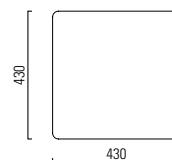

Girsberger AG, Bützberg, CH
Girsberger AG, Wien, A
Girsberger France, Paris, F
Girsberger GmbH, Endingen, D
Girsberger UK, London, GB
Girsberger Iberia S.L., Madrid, E
Girsberger Benelux BV, Amsterdam, NL
Girsberger Industries, Inc., Smithfield, USA
Tuna-Girsberger Tic. AS, Silivri, TR

5 years guarantee
5 años de garantía
5 jaar garantie

Information subject to alterations
Reservado el derecho a modificaciones
Informatie onder voorbehoud van wijzigingen

mail@girsberger.com
www.girsberger.com

girsberger