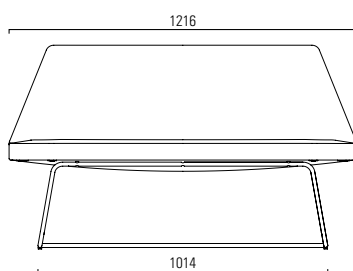

Girsberger AG, Bützberg, CH
Girsberger AG, Wien, A
Girsberger France, Paris, F
Girsberger GmbH, Endingen, D
Girsberger UK, London, GB
Girsberger Iberia S.L., Madrid, E
Girsberger Benelux BV, Amsterdam, NL
Girsberger Industries, Inc., Smithfield, USA
Tuna-Girsberger Tic. AS, Silivri, TR

5 years guarantee
5 años de garantía
5 jaar garantie

Information subject to alterations
Reservado el derecho a modificaciones
Informatie onder voorbehoud van wijzigingen

mail@girsberger.com
www.girsberger.com

girsberger