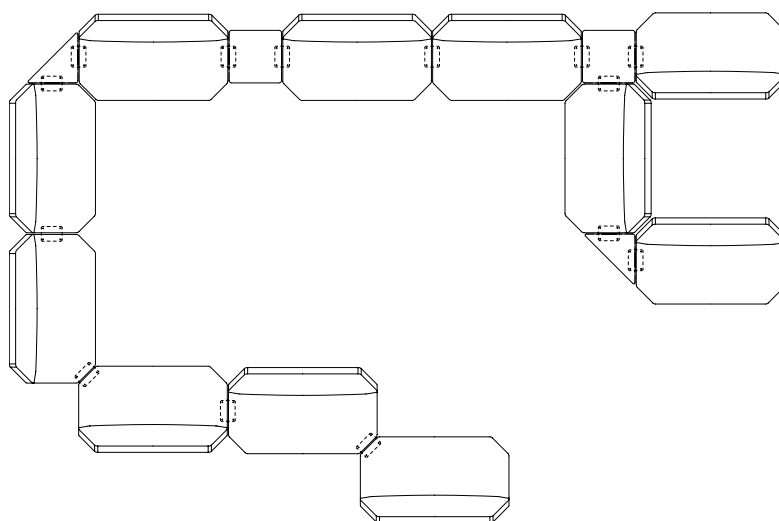

Girsberger AG, Bützberg, CH
Girsberger AG, Wien, A
Girsberger France, Paris, F
Girsberger GmbH, Endingen, D
Girsberger UK, London, GB
Girsberger Iberia S.L., Madrid, E
Girsberger Benelux BV, Amsterdam, NL
Girsberger Industries, Inc., Smithfield, USA
Tuna-Girsberger Tic. AS, Silivri, TR

5 years guarantee
5 años de garantía
5 jaar garantie

Information subject to alterations
Reservado el derecho a modificaciones
Informatie onder voorbehoud van wijzigingen

mail@girsberger.com
www.girsberger.com

girsberger