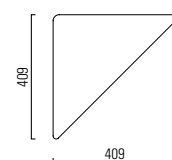

Girsberger AG, Bützberg, CH
Girsberger AG, Wien, A
Girsberger France, Paris, F
Girsberger GmbH, Endingen, D
Girsberger UK, London, GB
Girsberger Iberia S.L., Madrid, E
Girsberger Benelux BV, Amsterdam, NL
Girsberger Industries, Inc., Smithfield, USA
Tuna-Girsberger Tic. AS, Silivri, TR

5 years guarantee
5 años de garantía
5 jaar garantie

Information subject to alterations
Reservado el derecho a modificaciones
Informatie onder voorbehoud van wijzigingen

mail@girsberger.com
www.girsberger.com

girsberger