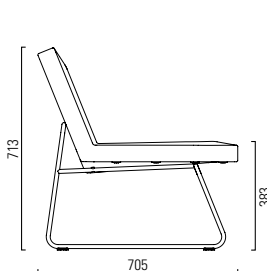

Girsberger AG, Bützberg, CH
Girsberger AG, Wien, A
Girsberger France, Paris, F
Girsberger GmbH, Endingen, D
Girsberger UK, London, GB
Girsberger Iberia S.L., Madrid, E
Girsberger Benelux BV, Amsterdam, NL
Girsberger Industries, Inc., Smithfield, USA
Tuna-Girsberger Tic. AS, Silivri, TR

5 years guarantee
5 años de garantía
5 jaar garantie

Information subject to alterations
Reservado el derecho a modificaciones
Informatie onder voorbehoud van wijzigingen

mail@girsberger.com
www.girsberger.com

girsberger