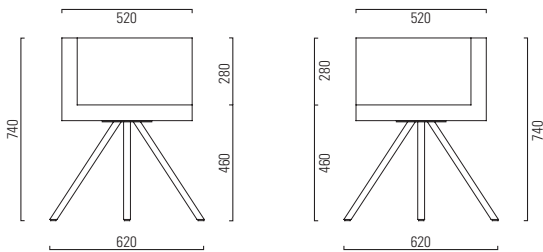

NANU

Design: Kurt Müller

girsberger

Versions Modelos **Uitvoering**

	
Seat and backrest fully upholstered Asiento y respaldo completamente acolchados Zitting en rug volledig gestoffeerd	<input checked="" type="radio"/>
Armrest R, when seated right armrest is longer Reposabrazos D, reposabrazos derecho más largo desde posición de sentado Armleuning R, rechter armleuning is langer vanuit de zitpositie	<input checked="" type="radio"/>
Armrest L, when seated left armrest is longer Reposabrazos I, reposabrazos izquierdo más largo desde posición de sentado Armleuning L, linker armleuning is langer vanuit de zitpositie	<input type="radio"/>
Four-legged frame nickel chromium steel Base de cuatro patas de acero al cromo níquel 4-Poots onderstel chroomnikkelstaal	<input checked="" type="radio"/>
Universal plastic glides Patines universales de plástico Universele kunststofglijders	<input checked="" type="radio"/>
Seat height 46 cm Altura del asiento 46 cm Zithoogte 46 cm	<input checked="" type="radio"/>