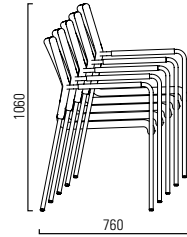

LEO

Design: Stefan Westmeyer

girsberger

LEO

LEO S

Versions Modelos Uitvoering

Fixed cover, padded Cubierta fija, tapizada Permanente hoes, gestoffeerd

Without / with armrests covered Sin / con apoya-brazos forrados Zonder / met armleuning bekleed