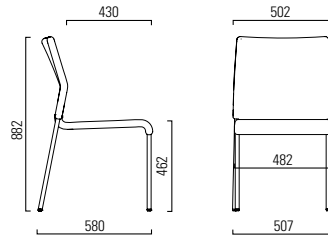

LEO

Design: Stefan Westmeyer

girsberger

LEO

LEO S

Versions Modelos Uitvoering

Fixed cover, padded Cubierta fija, tapizada Permanente hoes, gestoffeerd

Without / with armrests covered Sin / con apoya-brazos forrados Zonder / met armleuning bekleed