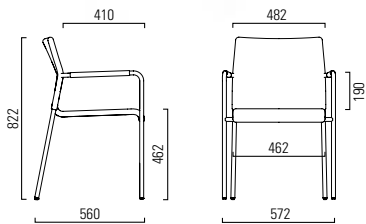

LEO

Design: Stefan Westmeyer

girsberger

LEO

LEO S

Versions Modelos Uitvoering

Fixed cover, padded Cubierta fija, tapizada Permanente hoes, gestoffeerd

Without / with armrests covered Sin / con apoya-brazos forrados Zonder / met armleuning bekleed