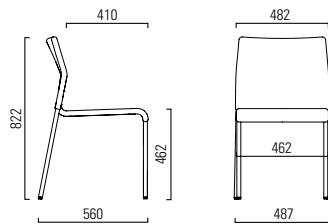

LEO

Design: Stefan Westmeyer

girsberger

LEO

LEO S

Versions Modelos Uitvoering

Fixed cover, padded Cubierta fija, tapizada Permanente hoes, gestoffeerd

Without / with armrests covered Sin / con apoya-brazos forrados Zonder / met armleuning bekleed