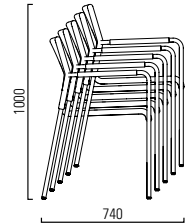

LEO

Design: Stefan Westmeyer

girsberger

LEO

LEO S

Versions Modelos Uitvoering

Fixed cover, padded Cubierta fija, tapizada Permanente hoes, gestoffeerd

Without / with armrests covered Sin / con apoya-brazos forrados Zonder / met armleuning bekleed

Frame nickel chromium steel / steel chromed
Estructura de acero al cromo-níquel / acero cromado
Onderstel verchromd / chroomnikkelstaal

Universal plastic glides Antideslizantes de plástico universales Universele kunststofglijders