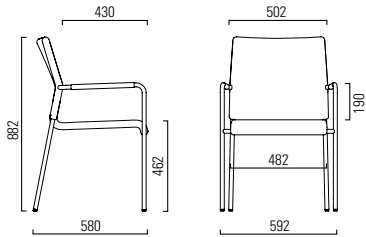

LEO

Design: Stefan Westmeyer

girsberger

LEO

LEO S

Versions Modelos Uitvoering

Fixed cover, padded Cubierta fija, tapizada Permanente hoes, gestoffeerd

Without / with armrests covered Sin / con apoya-brazos forrados Zonder / met armleuning bekleed