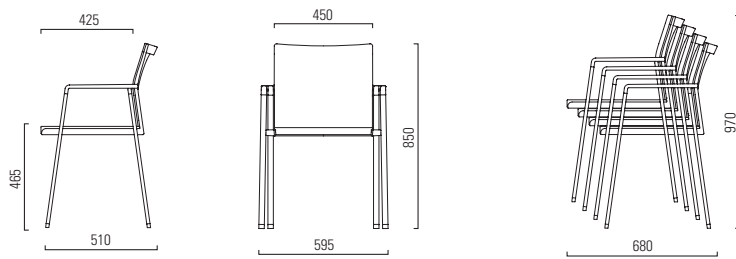

JAZZ

Design: Dieter Stierli

girsberger

Versions Modelos **Uitvoering**

Seat upholstery fabric / leather clip-fastened	Acolchado del asiento montado con clips, de tela / piel	Zitting klipgemonteerd in textiel / leer	<input checked="" type="checkbox"/> / <input checked="" type="checkbox"/>
Backrest mesh / upholstery clip-fastened	Malla / acolchado de respaldo montado con clips	Rug in net / gestoffeerd klipgemonteerd	<input checked="" type="checkbox"/> / <input checked="" type="checkbox"/>
Four-legged frame steel black-coated / chromed	Estructura de cuatro patas de acero epoxi negro / cromada	4-Poots onderstel zwart geëpoxeerd / verchromd	<input checked="" type="checkbox"/> / <input checked="" type="checkbox"/>
Four-legged frame nickel chromium steel	Estructura de cuatro patas de acero al cromo níquel	4-Poots chroomnikkelstaal	<input type="checkbox"/>
Armrests integrated plastic	Reposabrazos integrados en plástico	Armleuningen geïntegreerd kunststof	<input type="checkbox"/>
Universal plastic glides	Patines universales de plástico	Universele kunststofglijders	<input type="checkbox"/>
Felt glides	Patines de fieltro	Viltglijders	<input type="checkbox"/>
Stackable up to 6 chairs	Apilable hasta 6 sillas	Stapelbaar tot 6 stoelen	<input checked="" type="checkbox"/>
Caddie	Carro de apilar	Stapelwagen	<input type="checkbox"/>