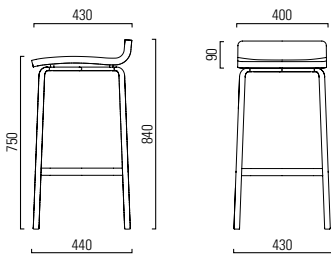

Versions Modelos **Uitvoering**

Shaped wood shell white-coated / black coated / upholstered Carcasa madera blanco / negro / tapizado Zitting voorgevormd hout wit / zwart / gestoffeerd	●/●/●
Seat and backrest upholstered Asiento y respaldo acolchados Zitting en rug gestoffeerd	●
Frame aluminium with black coating / aluminium with alu-coloured coating / aluminium glass-beaded Estructura aluminio negro / aluminio color aluminio / aluminio microbillado Onderstel alu zwart / alu-kleurig / alu glasgestraald	●/●/●
Universal plastic glides Antideslizantes de plástico universales Universele kunststofglijders	●
Felt glides Antideslizantes con fieltro Viltglijders	○

● standard estándar **standaard** ○ optional opcional **optioneel**