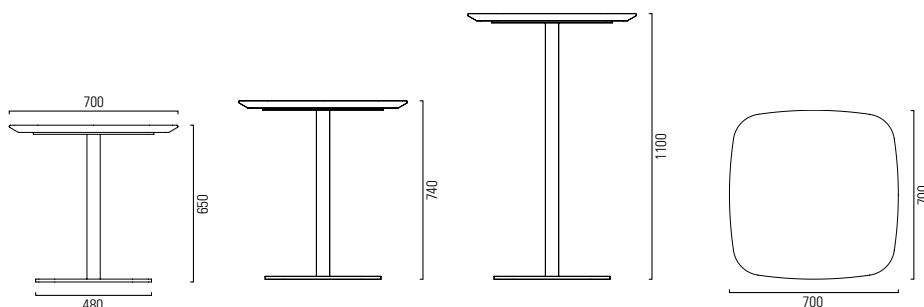

● standard estándar **standaard** ○ optional opcional **optioneel**

Versions Modelos Uitvoering

<p>Tabletop solid wood black stained beech / oak / American walnut Tablero de Madera maciza haya negra / roble / nogal Americano Tafelblad massief hout beuken zwart gebeitst / eiken / amerikaans noten</p>	●/●/●
<p>Column with black coating / with alu-coloured coating / aluminium glass-beaded Estructura aluminio negro / aluminio color aluminio / aluminio microbillado Onderstel alu zwart / alu-kleurig / alu glasgestraald</p>	●/●/●
<p>Foot plate with black coating / with alu-coloured coating / alu-coloured Pie negro / color aluminio / color aluminio embarnizado Voetplaat zwart / alu-kleurig / alu-kleurig gelakt</p>	●/●/●
<p>Wood surface with DD protective coating / oiled and waxed Superficie de la madera con protectora de dos componentes / tratada con aceite y cera Houten oppervlakten met DD-beschermingslak / natuur geolied en gewaxt</p>	●/○
<p>Tabletop dimensions 70 x 70 cm Medidas del tablero 70 x 70 cm Maat tafelblad 70 x 70 cm</p>	●
<p>Table height 65 cm / 74 cm / 110 cm Altura mesa 65 cm / 74 cm / 110 cm Tafelhoogte 65 cm / 74 cm / 110 cm</p>	●/●/●
<p>Felt glides Antideslizantes con fieltro Viltglijders</p>	○
<p>In-between sizes / other woods available on request Dimensiones intermedias / consultar para otros tipos de Madera Tussenmaten / verdere houtsoorten op aanvraag</p>	○/○