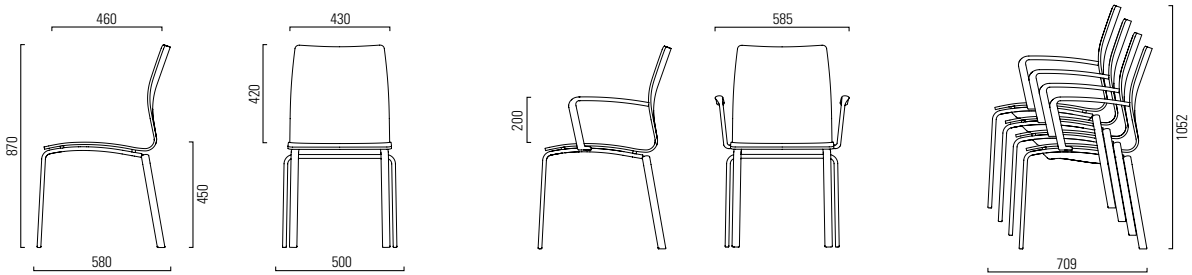

GIUSTO!

Design: Dieter Stierli

girsberger

Versions Modelos **Uitvoering**

	
Shaped wood shell white-coated / black coated / upholstered Carcasa madera blanco / negro / tapizado Zitting voorgevormd hout wit / zwart / gestoffeerd	●/●/●
Without / with armrests / armrests covered Sin / con apoyabrazos / apoyabrazos forrados Zonder / met armleuning / armleuning bekleed	●/●/●
Seat and backrest upholstered Asiento y respaldo acolchados Zitting en rug gestoffeerd	●
Frame aluminium with black coating / aluminium with alu-coloured coating / aluminium glass-beaded Estructura aluminio negro / aluminio color aluminio / aluminio microbillado Onderstel alu zwart / alu-kleurig / alu glasgestraald	●/●/●
Universal plastic glides Antideslizantes de plástico universales Universele kunststofglijders	●
Felt glides Antideslizantes con fieltro Viltglijders	○
Non-stackable / Stackable up to 6 chairs No apilable / Apilable hasta 6 sillas Niet stapelbaar / Stapelbaar tot 6 stoelen	●/○