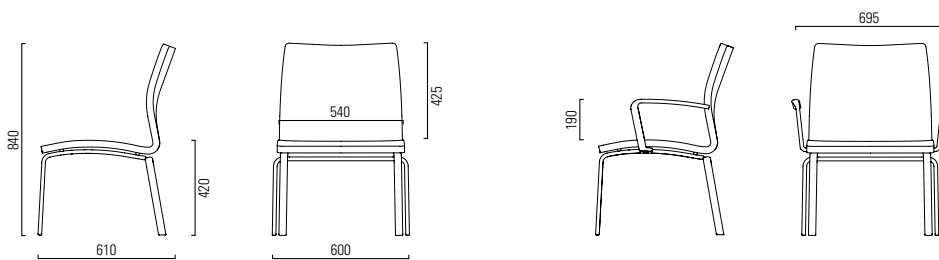

Versions Modelos **Uitvoering**

Shaped wood shell upholstered Carcasa madera tapizado Zitting voorgevormd hout gestoffeerd	☒
Without / with armrests / armrests covered Sin / con apoya-brazos / apoya-brazos forrados Zonder / met armleuning / armleuning bekleed	☒ / ☒ / ☒
Seat and backrest upholstered Asiento y respaldo acolchados Zitting en rug gestoffeerd	☒
Frame aluminium with black coating / aluminium with alu-coloured coating / aluminium glass-beaded Estructura aluminio negro / aluminio color aluminio / aluminio microbillado Onderstel alu zwart / alu-kleurig / alu glasgestraald	☒ / ☒ / ☒
Universal plastic glides Antideslizantes de plástico universales Universele kunststofglijders	☒
Felt glides Antideslizantes con fieltro Viltglijders	☐

● standard estándar **standaard** ○ optional opcional **optioneel**