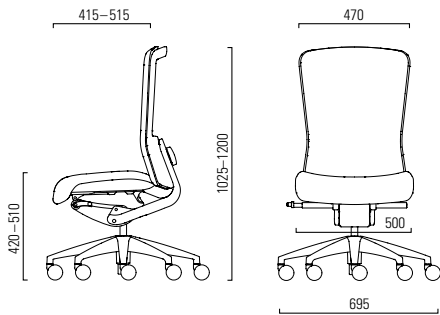

Girsberger AG, Bützberg, CH
Girsberger AG, Wien, A
Girsberger France, Paris, F
Girsberger GmbH, Endingen, D
Girsberger UK, London, GB
Girsberger Benelux BV, Amsterdam, NL
Girsberger Industries, Inc., Smithfield, USA
Tuna-Girsberger Tic. AS, Silivri, TR

mail@girsberger.com
www.girsberger.com

5 years guarantee
5 años de garantía
5 jaar garantie

Measurements according to EN 1335. Information subject to alterations
Medidas según EN 1335. Reservado el derecho a modificaciones
Maten volgens NEN-EN 1335 en NPR 1813. Informatie onder voorbehoud
van wijzigingen

girsberger