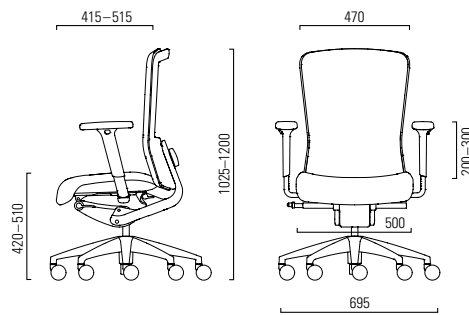

Girsberger AG, Bützberg, CH
Girsberger AG, Wien, A
Girsberger France, Paris, F
Girsberger GmbH, Endingen, D
Girsberger UK, London, GB
Girsberger Benelux BV, Amsterdam, NL
Girsberger Industries, Inc., Smithfield, USA
Tuna-Girsberger Tic. AS, Silivri, TR

mail@girsberger.com
www.girsberger.com

5 years guarantee
5 años de garantía
5 jaar garantie

Measurements according to EN 1335. Information subject to alterations
Medidas según EN 1335. Reservado el derecho a modificaciones
Maten volgens NEN-EN 1335 en NPR 1813. Informatie onder voorbehoud
van wijzigingen

girsberger