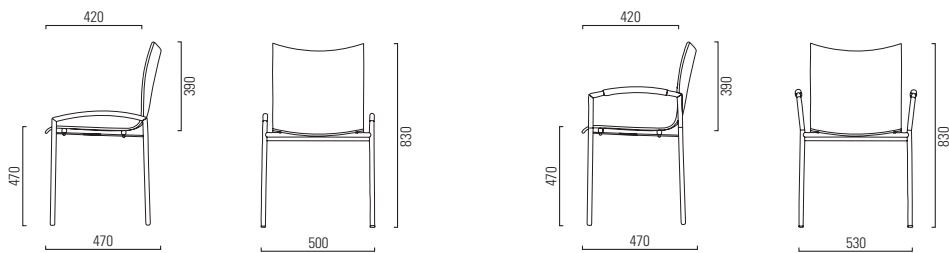

BALZARO

Design: Kurt Müller

girsberger

Versions Modelos **Uitvoering**

Shell in leather with edge stitching	Carcasa de piel pespunteada	Schaal in leer	<input checked="" type="radio"/>
Flexible comfort bearings	Apoyo relax elástico	Elastische comfort support	<input checked="" type="radio"/>
Armrests without / with leather covering	Reposabrazos, revestido de piel / sin piel	ArMLEuningen zonder / met leer bekleed	<input checked="" type="radio"/> / <input checked="" type="radio"/>
Frame nickel chromium steel	Estructura de acero al cromo níquel	Onderstel chroomnikkelstaal	<input checked="" type="radio"/>
Universal plastic glides	Patines universales de plástico	Universele kunststofglijders	<input checked="" type="radio"/>
Felt glides	Patines de fieltro	Viltglijders	<input type="radio"/>