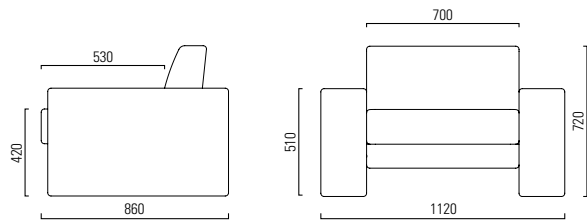

Girsberger AG, Bützberg, CH
Girsberger AG, Wien, A
Girsberger France, Paris, F
Girsberger GmbH, Endingen, D
Girsberger UK, London, GB
Girsberger Iberia S.L., Madrid, E
Girsberger Benelux BV, Amsterdam, NL
Girsberger Industries, Inc., Smithfield, USA
Tuna-Girsberger Tic. AS, Silivri, TR

mail@girsberger.com
www.girsberger.com

5 years guarantee
5 años de garantía
5 jaar garantie

Information subject to alterations
Reservado el derecho a modificaciones
Informatie onder voorbehoud van wijzigingen

girsberger