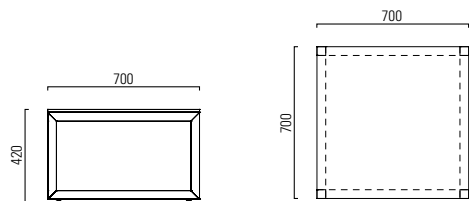

Girsberger AG, Bützberg, CH
Girsberger AG, Wien, A
Girsberger France, Paris, F
Girsberger GmbH, Endingen, D
Girsberger UK, London, GB
Girsberger Iberia S.L., Madrid, E
Girsberger Benelux BV, Amsterdam, NL
Girsberger Industries, Inc., Smithfield, USA
Tuna-Girsberger Tic. AS, Silivri, TR

mail@girsberger.com
www.girsberger.com

5 years guarantee
5 años de garantía
5 jaar garantie

Information subject to alterations
Reservado el derecho a modificaciones
Informatie onder voorbehoud van wijzigingen

girsberger