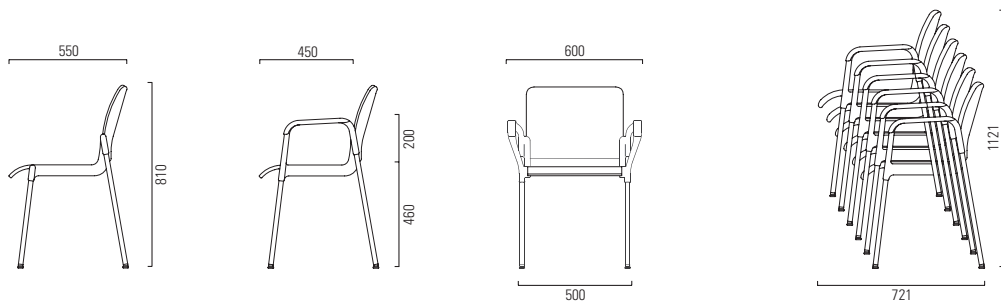

GIRSBERGER 3700

Design: Fritz Makiol

girsberger

Versions Modelos **Uitvoering**

	
Seat and backrest natural beech / black Asiento y respaldo de haya natural / negra Zitting en rug in beuken naturel / zwart	●/●
Seat and backrest upholstered, without / with topstitching Asiento y respaldo acolchados, con / sin pespunteado Zitting en rug gestoffeerd, wel / niet doorgestikt	●/○
Armrests without / with, armrest cap plastic black Con / sin reposabrazos, apoyo de plástico negro Zonder / met arMLEuning, opdekje kunststof zwart	●/●
Steel frame black-coated / chromed Estructura de acero epoxi negro / cromada Onderstel zwart geëpoxeerd / verchromd	●/●
Chair coupling system black Unión en serie negro Koppelingsset zwart	○
Pivot glides with plastic base Patines inclinados con superficie plástica Basculerende kunststofglijders	●
Pivot glides with felt / stainless steel base Patines inclinados con superficie de fieltro / acero inoxidable Edelstaal / viltglijders	○/○
Stackable up to 6 chairs Apilable hasta 6 sillas Stapelbaar tot 6 stoelen	●
Caddie Carro de apilar Stapelwagen	○