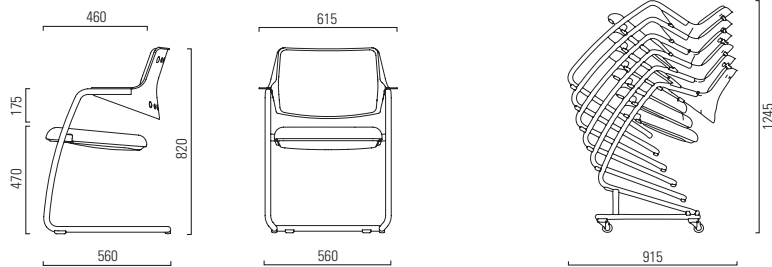

GIRSBERGER 3300

Design: Dieter Stierli

girsberger

Versions Modelos **Uitvoering**

Backrest flexible	Respaldo flexible	Rug flexibel	<input checked="" type="checkbox"/>
Cushions clip-fastened	Cojines montados con clips	Kussens klipgemonteerd	<input checked="" type="checkbox"/>
Flexible cantilever frame	Estructura de patín elástica	Elastische slede-onderstel	<input checked="" type="checkbox"/>
Steel frame black / aluminium matte-coated	Estructura de acero negro / aluminio mate revestido	Onderstel zwart geëpoxeerd / aluminium mat geëpoxeerd	<input checked="" type="checkbox"/> / <input checked="" type="checkbox"/>
Steel frame chromed	Estructura de acero cromado	Onderstel verchromd	<input checked="" type="checkbox"/>
Armrests integrated plastic	Reposabrazos de plástico integrados	Armleggers kunststof geïntegreerd	<input checked="" type="checkbox"/>
Universal plastic glides	Patines universales de plástico	Universele kunststofglijders	<input checked="" type="checkbox"/>
Felt glides	Patines de fieltro	Viltglijders	<input type="checkbox"/>
Non-stackable / stackable up to 6 chairs	No apilable / apilable hasta 6 sillas	Niet stapelbaar / stapelbaar tot 6 stoelen	<input checked="" type="checkbox"/> / <input type="checkbox"/>
Caddie	Carro de apilar	Stapelwagen	<input type="checkbox"/>