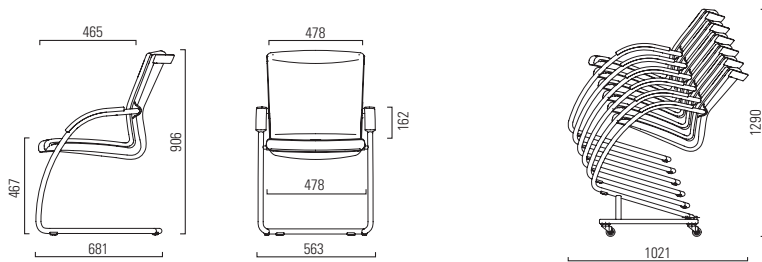

GIRSBERGER 3000

Design: Dieter Stierli

girsberger

Versions Modelos **Uitvoering**

Backrest flexible Respaldo flexible Rug flexibel	<input checked="" type="checkbox"/>
Cushions clip-fastened Cojines montados con clips Kussens klipgemonteerd	<input checked="" type="checkbox"/>
Flexible cantilever frame Estructura de patín elástica Elastische slede-onderstel	<input checked="" type="checkbox"/>
Steel frame black / aluminium matte-coated Estructura de acero epoxi negro / aluminio epoxi mate Onderstel zwart geëpoxeerd / aluminium mat geëpoxeerd	<input checked="" type="checkbox"/> <input type="checkbox"/>
Steel frame chromed Estructura de acero cromada Onderstel verchromd	<input type="checkbox"/>
Armrests integrated plastic / upholstered Reposabrazos integrados plástico / tapizado Armleggers geïntegreerd kunststof / gestoffeerd	<input checked="" type="checkbox"/> <input checked="" type="checkbox"/>
Universal plastic glides Patines universales de plástico Universele kunststofglijders	<input checked="" type="checkbox"/>
Felt glides Patines de fieltro Viltglijders	<input type="checkbox"/>
Stackable up to 6 chairs Apilable hasta 6 sillas Stapelbaar tot 6 stoelen	<input checked="" type="checkbox"/>
Caddie Carro de apilar Stapelwagen	<input type="checkbox"/>