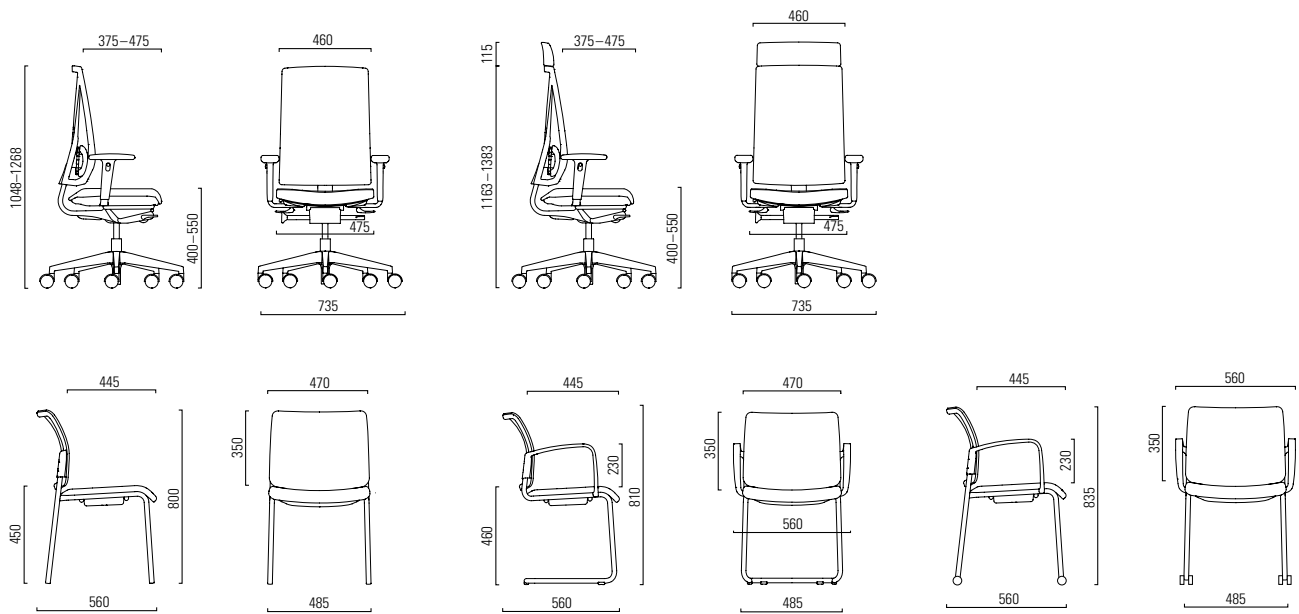

Yanos

Design: Paul Brooks

girsberger

Yanos

Versions Modelos **Uitvoering**

				
Seat Asiento Zitting				
3	Synchronous mechanism Mecanismo sincrónico Synchroon mechaniek	●		
	Seat height adjustment 150 mm Ajuste de altura del asiento 150 mm Zithoogteverstelling 150 mm	●		
4	Seat depth adjustment 100 mm Ajuste en profundidad del asiento 100 mm Zitdiepteverstelling 100 mm	●		
5	Seat tilt 0° or -3° Inclinación del asiento 0° ó -3° Zitneig 0° of -3°	●		
Backrest Respaldo Rug				
1/15	Backrest with mesh Respaldo con malla Rugleuning met net	●		
2/16	Backrest upholstered, fabric / leather Respaldo tapizado, tela / piel Rugleuning gestoffeerd, stof / leer	●/●		
6	Backrest height adjustment 65 mm Ajuste de altura del respaldo 65 mm Rughoogteverstelling 65 mm	●		
7/8	Lumbar support adjustable in depth Apoyo lumbar regulable en profundidad Lumbaalsteun diepte-verstelbaar	○		
15/16	Backrest extension upholstered, artificial leather / leather black Extension del respaldo tapizado, polipiel / piel negra Hoofdsteen gestoffeerd, kunstleer / leer zwart	○/○		
	Coat hanger black Percha negra Kleerhanger zwart	○		
Armrests Apoya-brazos ArMLEuning				
12	2-D ring-shaped, plastic, adjustable height 100 mm width 50 mm 2-D aro, plástico, regulable en altura 100 mm anchura 50 mm 2-D ovaal, kunststof verstelbaar hoogte 100 mm breedte 50 mm	●		
9/10/13	2-D T-shaped plastic, adjustable height 100 mm width 70 mm 2-D T plástico, regulable en altura 100 mm anchura 70 mm 2-D T kunststof, verstelbaar hoogte 100 mm breedte 70 mm	●		
	2-D T-shaped PU Soft, adjustable height 100 mm width 50 mm 2-D T PU Soft, regulable en altura 100 mm anchura 50 mm 2-D T PU Soft, verstelbaar hoogte 100 mm breedte 50 mm	●		
	2-D T-shaped upholstered, adjustable height 100 mm width 50 mm 2-D T tapizado, regulable en altura 100 mm anchura 50 mm 2-D T gestoffeerd, verstelbaar hoogte 100 mm breedte 50 mm	●		
	3-D T-shaped PU Soft, adjustable height 100 mm width 50 mm depth 60 mm 3-D T PU Soft, regulable en altura 100 mm anchura 50 mm profundidad 60 mm 3-D T PU Soft, verstelbaar hoogte 100 mm breedte 50 mm diepte 60 mm	○		
	3-D T-shaped upholstered, adjustable height 100 mm width 50 mm depth 60 mm 3-D T tapizado, regulable en altura 100 mm anchura 50 mm profundidad 60 mm 3-D T gestoffeerd, verstelbaar hoogte 100 mm breedte 50 mm diepte 60 mm	○		
11/14	4-D T-shaped PU Soft, adjustable height 100 mm width 50 mm angle +/- 30° depth 60 mm 4-D T PU Soft, regulable en altura 100 mm anchura 50 mm ángulo +/- 30° profundidad 60 mm 4-D T PU Soft, verstelbaar hoogte 100 mm breedte 50 mm hoek +/- 30° diepte 60 mm	●		
	4-D T-shaped upholstered, adjustable height 100 mm width 50 mm angle +/- 30° depth 60 mm 4-D T tapizado, regulable en altura 100 mm anchura 50 mm ángulo +/- 30° profundidad 60 mm 4-D T gestoffeerd, verstelbaar hoogte 100 mm breedte 50 mm hoek +/- 30° diepte 60 mm	●		
Frame Base Estructura Base Frame Onderstel				
	Base plastic black Base sintética negra Onderstel kunststof zwart	●		
	Base aluminium black-coated Base de aluminio epoxi negro Onderstel aluminium zwart geëpoxeerd	●		
	Base aluminium polished Base de aluminio pulido Onderstel aluminium gepolijst	●		
	Foot ring Modelo con aro reposapiés Uitvoering met voetenring	○		
Visitor chairs Sillas de visitas Bezoekersstoelen				
17	Four-legged chair black / chromium plated Silla de cuatro patas negra / cromada Vierpoots stoel zwart / verchromd			●/●
18	Without / with castors Sin / con ruedas Zonder / met wielen			●/○
19	Cantilever chair black / chromium plated Silla basculante negra / cromada Sledestoel zwart / verchromd			●/●
	Seat upholstered, fabric / leather backrest mesh Asiento tapizado, tela / piel respaldo malla Zitting gestoffeerd, stof / leer rug net		●/●	●/●
	Seat plastic backrest plastic Asiento plástico respaldo plástico Zitting kunststof rug kunststof		●	●
	Seat upholstered, fabric / leather backrest plastic Asiento tapizado, tela / piel respaldo plástico Zitting gestoffeerd, stof / leer rug kunststof		●/●	●/●
	Seat upholstered, fabric / leather backrest upholstered, fabric / leather Asiento tapizado, tela / piel respaldo tapizado, tela / piel Zitting gestoffeerd, stof / leer rug gestoffeerd, stof / leer		●/●	●/●
	Without / with armrests Sin / con apoya-brazos Zonder / met arMLEuning		●/●	●/●
	Stackable up to 5 chairs (cantilever chair), 3 chairs (four-legged chair) Apilable hasta 5 sillas (silla basculante), 3 sillas (silla de cuatro patas) Stapelbaar tot 5 stoelen (sledestoel), 3 stoelen (vierpoots stoel)		●	●
	Caddie Carro de apilar Stapelwagen		○	