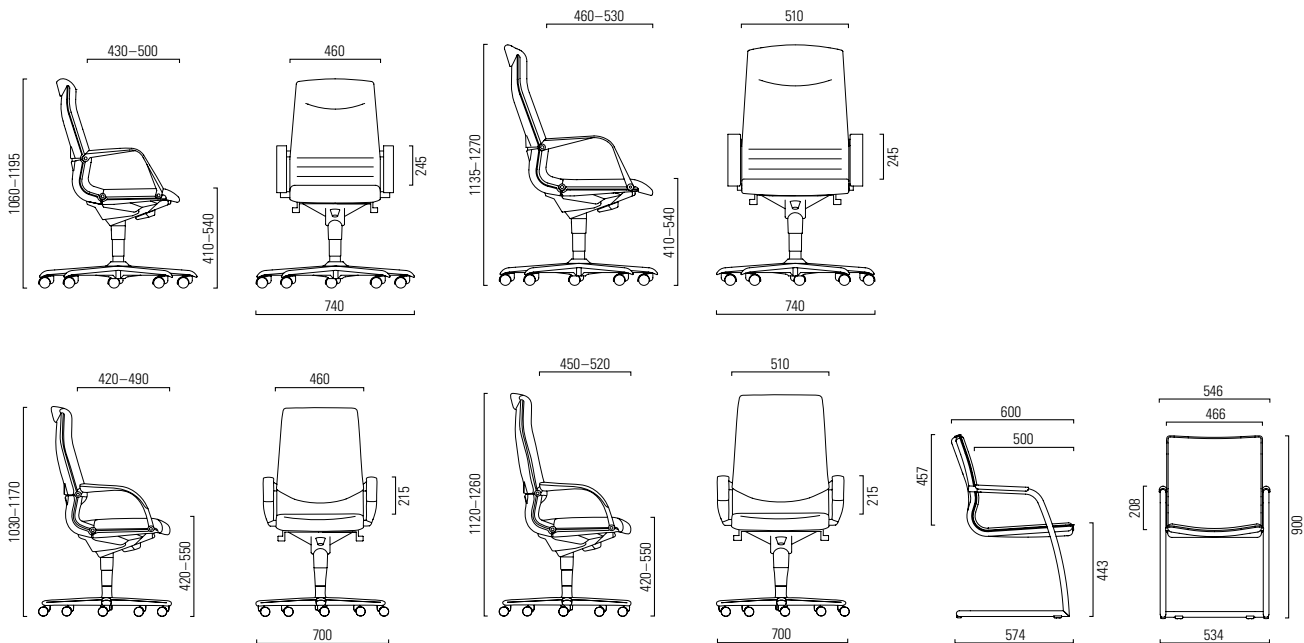

Trilax

Design: Fritz Makiol

girsberger

Trilax

					
	Trilax Mod. 1 Classic				
1/2	Seat width 460 mm	Anchura del asiento 460 mm	Zitbreedte 460 mm	●	
1/2	Two backrest heights 450 mm / 590 mm	Dos alturas de respaldo 450 mm / 590 mm	Twee rughoogten 450 mm / 590 mm	●/●	
3	Synchronous mechanism	Mecanismo sincrónico	Synchroon mechaniek	●	
	Seat height adjustment 140 mm	I shock-absorbing suspension	Ajuste de altura del asiento 140 mm	●	
		I suspensión elástica de confort	Zithoogteverstelling 140 mm		
		I comfortabele dieptevering			
4/5	Armrests fixed plastic / upholstered	Apoya-brazos fijos Material sintético / tapizados	Armleggers vast kunststof / gestoffeerd	●/●	
1	Base aluminium black-coated	Base de aluminio epoxi negro	Onderstel aluminium zwart geëpoxeerd	●	
2	Base aluminium polished	Base de aluminio pulido	Onderstel aluminium gepolijst	●	
	Coat hanger chromium plated	Percha cromada	Kleerhanger verchroomd	○	
	Trilax Mod. 2 Classic				
1/2	Seat width 510 mm	Anchura del asiento 510 mm	Zitbreedte 510 mm	●	
1/2	Two backrest heights 530 mm / 665 mm	Dos alturas de respaldo 530 mm / 665 mm	Twee rughoogten 530 mm / 665 mm	●/●	
3	Synchronous mechanism	Mecanismo sincrónico	Synchroon mechaniek	●	
	Seat height adjustment 140 mm	I shock-absorbing suspension	Ajuste de altura del asiento 140 mm	●	
		I suspensión elástica de confort	Zithoogteverstelling 140 mm		
		I comfortabele dieptevering			
4/5	Armrests fixed plastic / upholstered	Apoya-brazos fijos Material sintético / tapizados	Armleggers vast kunststof / gestoffeerd	●/●	
1	Base aluminium black-coated	Base de aluminio epoxi negro	Onderstel aluminium zwart geëpoxeerd	●	
2	Base aluminium polished	Base de aluminio pulido	Onderstel aluminium gepolijst	●	
	Coat hanger chromium plated	Percha cromada	Kleerhanger verchroomd	○	
6	Headrest black	Reposacabezas negro	Hoofdsteen zwart	○	
	Trilax Mod. 6				
7/8	Seat width 460 mm	Anchura del asiento 460 mm	Zitbreedte 460 mm	●	
7/8	Two backrest heights 475 mm / 600 mm	Dos alturas de respaldo 475 mm / 600 mm	Twee rughoogten 475 mm / 600 mm	●/●	
	Synchronous mechanism	Mecanismo sincrónico	Synchroon mechaniek	●	
	Seat height adjustment 140 mm	I shock-absorbing suspension	Ajuste de altura del asiento 140 mm	●	
		I suspensión elástica de confort	Zithoogteverstelling 140 mm		
		I comfortabele dieptevering			
9/10	Armrests fixed plastic / upholstered	Apoya-brazos fijos Material sintético / tapizados	Armleggers vast kunststof / gestoffeerd	●/●	●
7	Base aluminium black-coated	Base de aluminio epoxi negro	Onderstel aluminium zwart geëpoxeerd	●	
8	Base aluminium polished	Base de aluminio pulido	Onderstel aluminium gepolijst	●	
	Coat hanger chromium plated	Percha cromada	Kleerhanger verchroomd	○	
8	De Luxe upholstery in leather	Tapicería De Luxe en piel	De Luxe stoffering in leer	○	
	Trilax Mod. 7				
7/8	Seat width 510 mm	Anchura del asiento 510 mm	Zitbreedte 510 mm	●	
7/8	Two backrest heights 555 mm / 690 mm	Dos alturas de respaldo 555 mm / 690 mm	Twee rughoogten 555 mm / 690 mm	●/●	
	Synchronous mechanism	Mecanismo sincrónico	Synchroon mechaniek	●	
	Seat height adjustment 140 mm	I shock-absorbing suspension	Ajuste de altura del asiento 140 mm	●	
		I suspensión elástica de confort	Zithoogteverstelling 140 mm		
		I comfortabele dieptevering			
9/10	Armrests fixed plastic / upholstered	Apoya-brazos fijos Material sintético / tapizados	Armleggers vast kunststof / gestoffeerd	●/●	●
7	Base aluminium black-coated	Base de aluminio epoxi negro	Onderstel aluminium zwart geëpoxeerd	●	
8	Base aluminium polished	Base de aluminio pulido	Onderstel aluminium gepolijst	●	
	Coat hanger chromium plated	Percha cromada	Kleerhanger verchroomd	○	
8	De Luxe upholstery in leather	Tapicería De Luxe en piel	De Luxe stoffering in leer	○	
	Visitor chair Silla de visitas Bezoekersstoel				
11	Conference swivel chair Trilax Mod. 4, base aluminium black-coated / polished	Silla giratoria de conferencia Trilax Mod. 4, base de aluminio epoxi negro / pulido	Conferentiedraaistoelen Trilax Mod. 4, onderstel aluminium zwart geëpoxeerd / gepolijst		●
	Conference swivel chair Trilax Mod. 5 / 8 / 9, base aluminium black-coated / polished	Silla giratoria de conferencia Trilax Mod. 5 / 8 / 9, base de aluminio epoxi negro / pulido	Conferentiedraaistoelen Trilax Mod. 5 / 8 / 9, onderstel aluminium zwart geëpoxeerd / gepolijst		●
12	Cantilever chair Accordo, frame chromium plated, non-stackable	Silla basculante Accordo, base cromada, no apilable	Sledestoel Accordo, onderstel verchroomd, niet stapelbaar		●