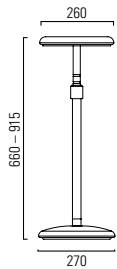

Sway

Design: Burkhard Vogtherr

girsberger

Versions Modelos Uitvoering

Standing seat, height-adjustable Apoyo, regulable en altura Zit-stahulp hoogteverstelbaar	●
Seat, swiveling Asiento giratorio Zitting draaibaar	●
Seat, upholstered, mesh covering, orange / green / grey / black Asiento tapizado, funda malla, naranja / verde / gris / negro Zitting gestoffeerd, stoffering net, oranje / groen / grijs / zwart	●
Standpipe, inclinable, steel black powder-coating Tubo inclinable, acero recubierto negro Standpijp hoogteverstelbaar, staal zwart geëpoxeerd	●