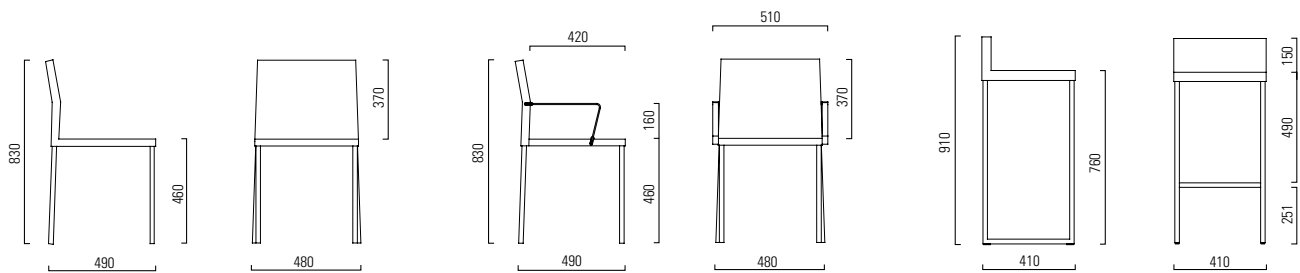

Misura

Design: Kurt Müller

girsberger

Versions Modelos **Uitvoering**

Seat and backrest fully upholstered Asiento y respaldo completamente acolchados Zitting en rug volledig gestoffeerd	<input checked="" type="radio"/>
Armrests in nickel chromium steel without / with covering Apoya-brazos de acero al cromo níquel sin / con acolchado Armeleuningen in chroomnikkelstaal zonder / met bekleding	<input type="radio"/> / <input type="radio"/>
Four-legged frame nickel chromium steel non-stackable Base de cuatro patas de acero al cromo níquel no apilable 4-Pootsonderstel chroomnikkelstaal; niet stapelbaar	<input checked="" type="radio"/>
Universal plastic glides Patines universales de plástico Universele kunststofglijders	<input checked="" type="radio"/>
Felt glides Patines de fieltro Viltglijders	<input type="radio"/>