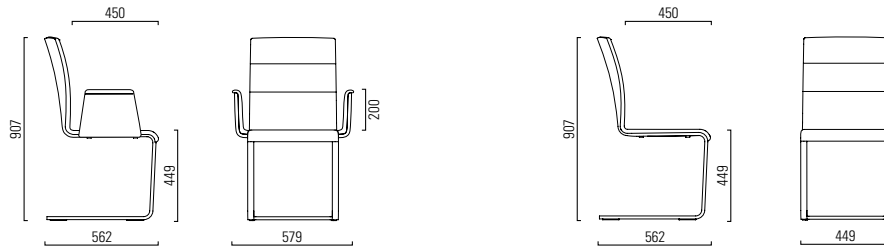

Lynn

Design: Stefan Westmeyer

girsberger

Lynn

Lynn S

Versions Modelos Uitvoering

Cantilever frame nickel chromium steel / steel chromium plated, non-stackable

Estructura de patín de acero al cromo-níquel / acero cromado, no apilable