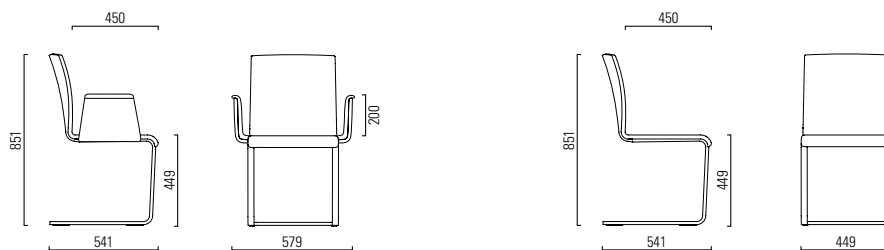

Lynn

Design: Stefan Westmeyer

girsberger

Lynn

Lynn S

Versions Modelos Uitvoering

Cantilever frame nickel chromium steel / steel chromium plated, non-stackable

Estructura de patín de acero al cromo-níquel / acero cromado, no apilable