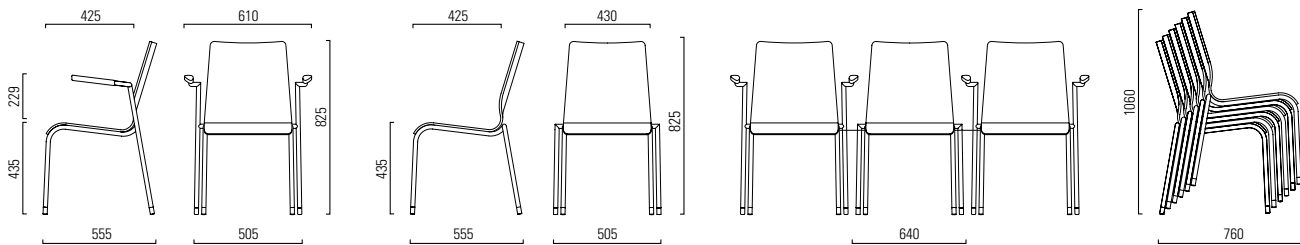

Girsberger 2900

girsberger

Versions Modelos **Uitvoering**

Shell wood veneered in beech	Carcasa de madera de haya contrachapada	Houtschaal beuken gefineerd	<input checked="" type="checkbox"/>
Armrests without / with	Con / sin apoya-brazos	Met / zonder armleuningen	<input checked="" type="checkbox"/> / <input checked="" type="checkbox"/>
Upholstery, seat / seat and backrest	Acolchado en asiento / asiento y respaldo	Stoffering, zitting / zitting en rug	<input checked="" type="checkbox"/> / <input checked="" type="checkbox"/>
Steel frame chromed / black-coated	Estructura de acero cromada / de epoxi negro	Stalen onderstel verchroomd / met zwarte laag	<input checked="" type="checkbox"/> / <input checked="" type="checkbox"/>
Pivot glides with plastic base	Patines con superficie plástica	Basculerende kunststofglijders	<input checked="" type="checkbox"/>
Pivot glides with felt base	Patines de fieltro	Viltglijders	<input type="checkbox"/>
Stackable up to 6 chairs	Apilable hasta 6 sillas	Stapelbaar tot 6 stoelen	<input checked="" type="checkbox"/>
Caddie	Carro de apilar	Stapelwagen	<input type="checkbox"/>