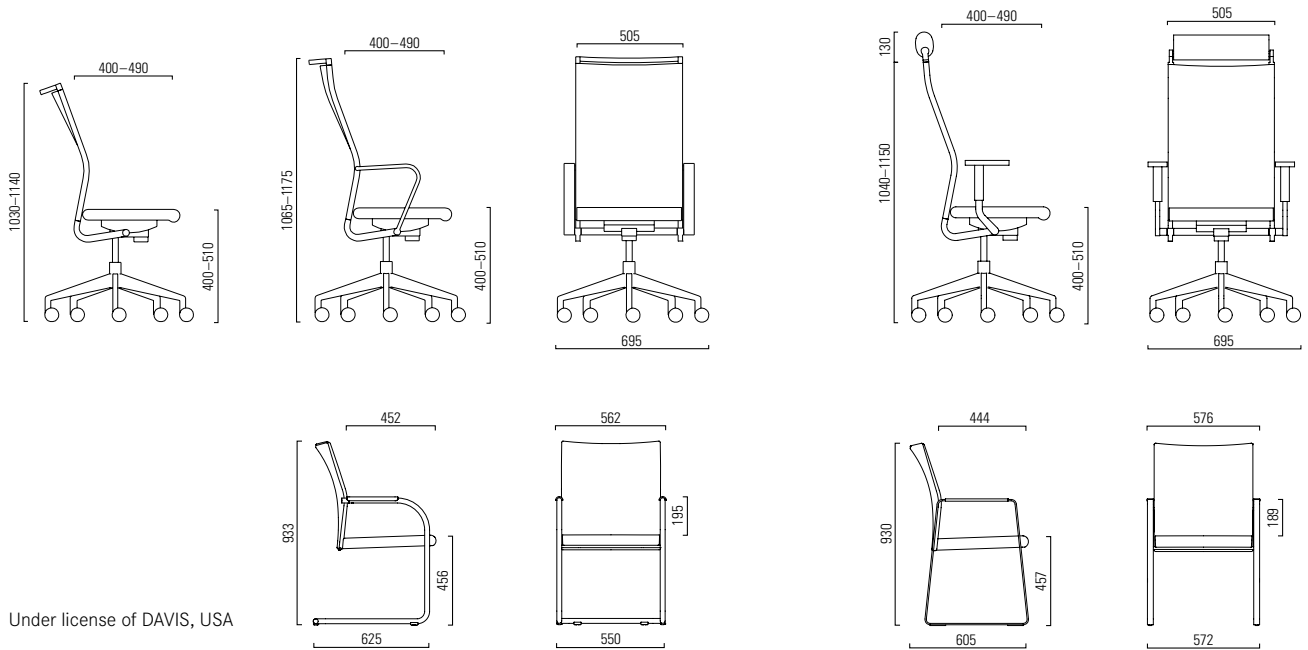

Under license of DAVIS, USA

Girsberger AG, Bützberg, CH
Girsberger AG, Wien, A
Girsberger France, Paris, F
Girsberger GmbH, Endingen, D
Girsberger UK, London, GB
Girsberger España, Madrid, E
Girsberger Benelux BV, Amsterdam, NL
Girsberger Industries, Inc., Smithfield, USA
Tuna Girsberger Tic. AS, Silivri, TR

mail@girsberger.com
www.girsberger.com

5-year guarantee
5 años de garantía
5 jaar garantie

reddot design award

Measurements according to EN 1335. Information subject to alterations
Medidas según EN 1335. Reservado el derecho a modificaciones
Maten volgens NEN-EN 1335 en NPR 1813. Informatie onder voorbehoud
van wijzigingen

girsberger