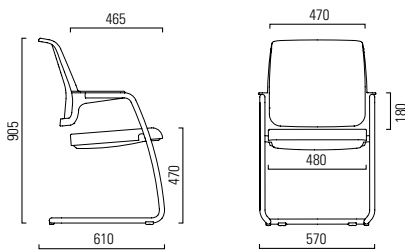

Connexion

Design: Dieter Stierli

girsberger

Versions Modelos **Uitvoering**

Backrest frame flexible	Respaldo flexible	Rug flexibel	<input type="radio"/>
Backrest mesh / upholstery clip-fastened	Malla / acolchado de respaldo montado con clips	Rug in net / gestoffeerd klipgemonteerd	<input checked="" type="radio"/>
Flexible cantilever frame	Estructura de patín elástica	Elastische slede onderstel	<input type="radio"/>
Steel frame black coated	Estructura de acero epoxi negro	Onderstel zwart geëpoxeerd	<input type="radio"/>
Steel frame chromium plated	Estructura de acero cromado	Onderstel verchromd	<input type="radio"/>
Armrests integrated plastic	Apoya-brazos integrados de plástico	Armleggers kunststof geïntegreerd	<input type="radio"/>
Universal plastic glides	Patines universales de plástico	Universele kunststofglijders	<input type="radio"/>
Felt glides	Patines de fieltro	Viltglijders	<input type="radio"/>
Non-stackable / stackable up to 6 chairs	No apilable / apilable hasta 6 sillas	Niet stapelbaar / stapelbaar tot 6 stoelen	<input checked="" type="radio"/>
Caddie	Carro de apilar	Stapelwagen	<input type="radio"/>