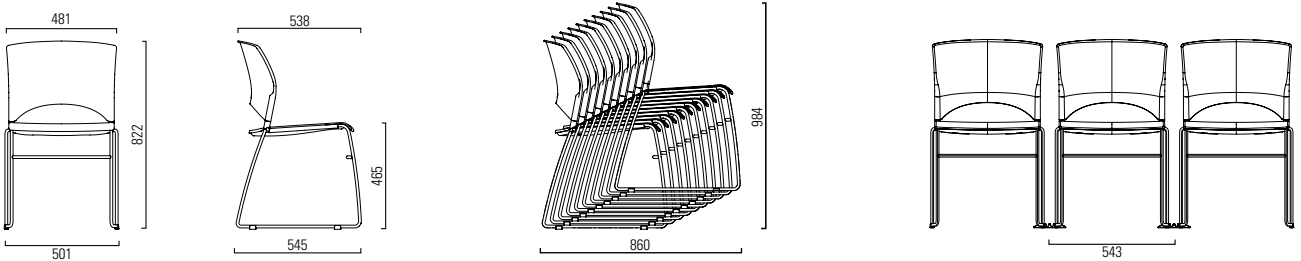

PIXO

Design: Synergy Product Development

**girsberger**

Ausführungen Exécutions Esecuzioni

Kunststoffschale schwarz Coque en matière synthétique noire Guscio in materiale plastico nero	<input checked="" type="radio"/>
Stahlgestell verchromt Châssis en acier chromé Telaio in acciaio cromato	<input checked="" type="radio"/>
Sitzpolster Rembourrage assise Imbottitura sedile	<input checked="" type="radio"/>
Schreibtابل rechts (nicht stapelbar) Tablette écrioire droite (non empilable) Tavoletta scrittoio destra (non impilabile)	<input type="radio"/>
Buchablage (nicht stapelbar) Tablette porte-documents (non empilable) Ripiano portadocumenti (non impilabile)	<input type="radio"/>
Schreibtابل rechts und Buchablage (nicht stapelbar) Tablette écrioire droite et tablette porte-documents (non empilable) Tavoletta scrittoio destra e ripiano portadocumenti (non impilabile)	<input type="radio"/>
Reihenverbindung Elément de jonction Elementi di giunzione	<input type="radio"/>
Stapelbar bis 10 Stühle Empilable jusqu'à 10 sièges Impilabile fino a 10 sedie	<input checked="" type="radio"/>
Stapelwagen für max. 35 Stühle Diable d'empilage pour 35 sièges au max. Carrello d'impilaggio per 35 sedie al massimo	<input type="radio"/>
Universal-Kunststoffgleiter Glisseurs universels en matière synthétique Guide in materiale plastico universali	<input checked="" type="radio"/>
Filzgleiter Glisseurs avec revêtement en feutre Guide in feltro	<input type="radio"/>