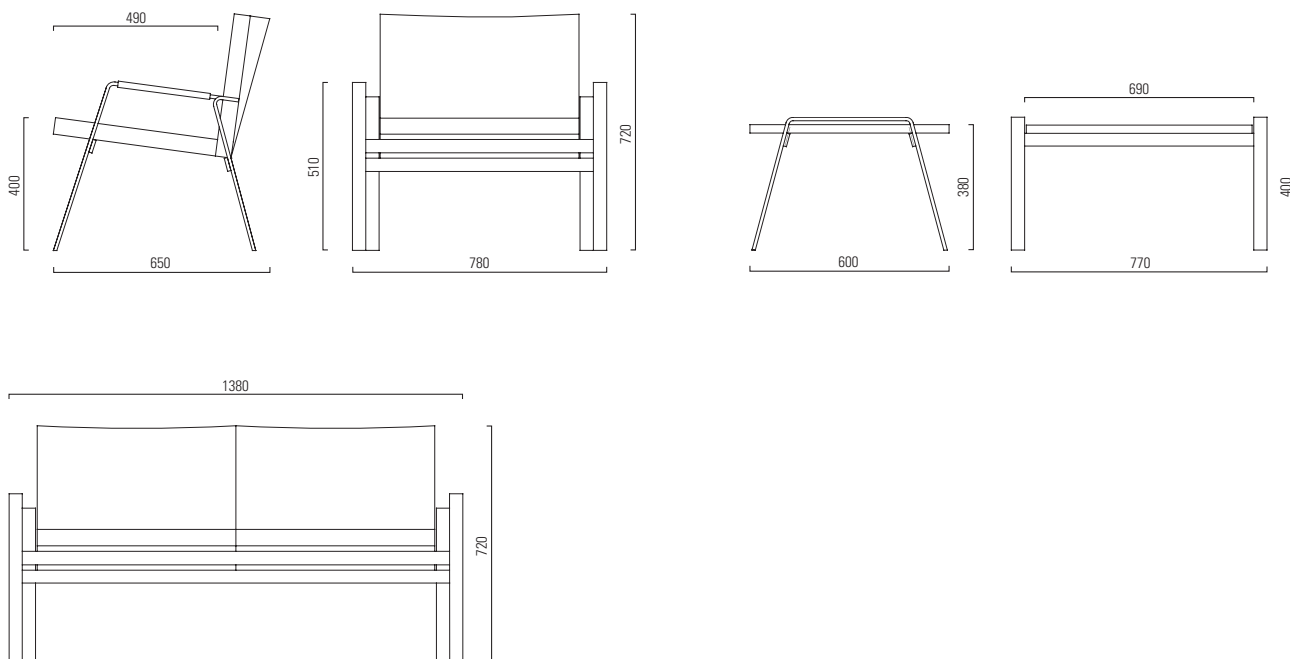

Girsberger AG, Bützberg, CH
Girsberger AG, Wien, A
Girsberger France, Paris, F
Girsberger GmbH, Endingen, D
Girsberger UK, London, GB
Girsberger Benelux BV, Amsterdam, NL
Girsberger Industries, Inc., Smithfield, USA
Tuna-Girsberger Tic. AS, Silivri, TR

mail@girsberger.com
www.girsberger.com

5 Jahre Garantie
5 ans de garantie
5 anni di garanzia

Angaben unter Vorbehalt von Änderungen
Indications sujettes à modifications
Dati con riserva di apportare modifiche

girsberger