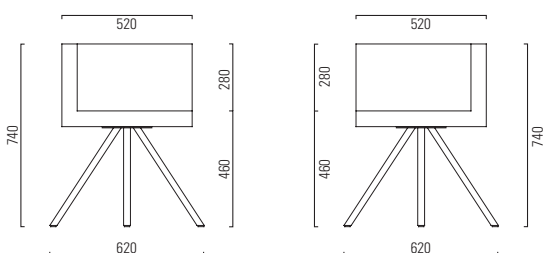

NANU

Design: Kurt Müller

girsberger

Ausführungen Exécutions Esecuzioni

	
Sitz und Rücken Vollpolster Rembourrage complet de l'assise et du dossier Imbottitura completa sedile e schienale	<input checked="" type="radio"/>
Armlehnen R, rechte Armlehne aus Sitzposition ist länger Accoudoirs (R), accoudoir droit plus long depuis la position assise Bracciolo destro, più lungo rispetto alla posizione di seduta	<input checked="" type="radio"/>
Armlehnen L, linke Armlehne aus Sitzposition ist länger Accoudoirs (L), accoudoirs gauche plus long depuis la position assise Bracciolo sinistro, più lungo rispetto alla posizione di seduta	<input type="radio"/>
Vierfussgestell Chromnickelstahl Piétement quatre pieds en acier chromé nickelé Struttura a quattro gambe in acciaio al nichelcromo	<input checked="" type="radio"/>
Kunststoffgleiter universal Glisseurs en matière synthétique Guide in materiale plastico universali	<input checked="" type="radio"/>
Sitzhöhe 46 cm Hauteur d'assise 46 cm Altezza di seduta 46 cm	<input checked="" type="radio"/>