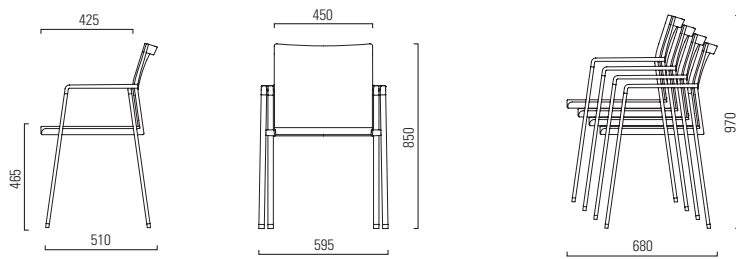

# JAZZ

Design: Dieter Stierli

**girsberger**

Ausführungen Exécutions Esecuzioni

Sitzpolster clipmontiert Textil / Leder	Coussins d'assise clipés en tissu / cuir	Rivestimento con fissaggio a clip, tessuto / pelle	●/●
Rücken-Netz / -Polster clipmontiert	Dossier en résille / coussin clipé	Rete / imbottitura schienale con fissaggio a clip	●/●
Vierfussgestell Stahl schwarz beschichtet / verchromt	Piètement quatre pieds acier époxy noir / chromé	Struttura a quattro gambe in acciaio nero rivestito / cromato	●/●
Vierfussgestell Chromnickelstahl	Piètement quatre pieds en acier chromé nickelé	Struttura a quattro gambe in acciaio al nichelcromo	●
Armlehnen integriert Kunststoff	Accoudoirs intégrés en matière synthétique	Braccioli integrati in materiale plastico	●
Kunststoffgleiter universal	Glisseurs en matière synthétique	Guide in materiale plastico universali	●
Filzgleiter	Glisseurs avec revêtement en feutre	Guide in feltro	○
Stapelbar bis 6 Stühle	Empilables jusqu'à 6 sièges	Impilabile fino a 6 pezzi	●
Stapelwagen	Diable d'empilage	Carrello d'impilaggio	○