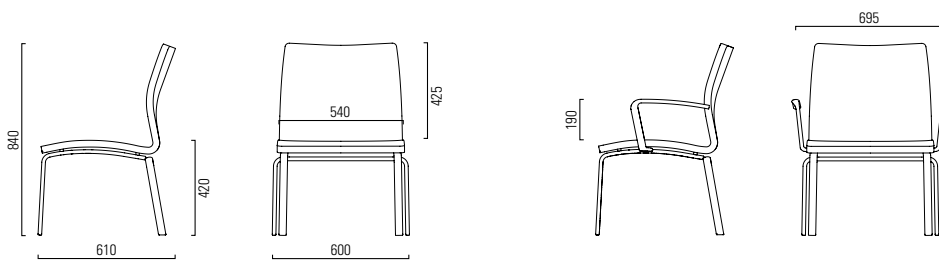

Ausführungen Exécutions Esecuzioni

Schale Formholz gepolstert / Coque multiplis moulé, rembourrée / Sedia in legno curvato imbottito	●
Ohne / mit Armlehnen / Armlehnen bezogen Sans / avec accoudoirs / accoudoirs recouverts Senza / con braccioli / braccioli con rivestimento	●/●/●
Polsterung Sitz und Rücken / Rembourrage de l'assise et du dossier / Sedile e schienale imbottiti	●
Aluminiumgestell schwarz beschichtet / alufarbig beschichtet / alu glasgeperlt Châssis en alu époxy noir / époxy gris alu / microbillage de l'alu Telaio in alluminio con rivestimento nero / con rivestimento color alluminio / in alluminio pallinato	●/●/●
Universal-Kunststoffgleiter / Glisseurs universels en matière synthétique / Guide in materiale plastico universali	●
Filzgleiter / Glisseurs en feutre / Guide in feltro	○

● serienmässig standard standard   ○ optional en option optional