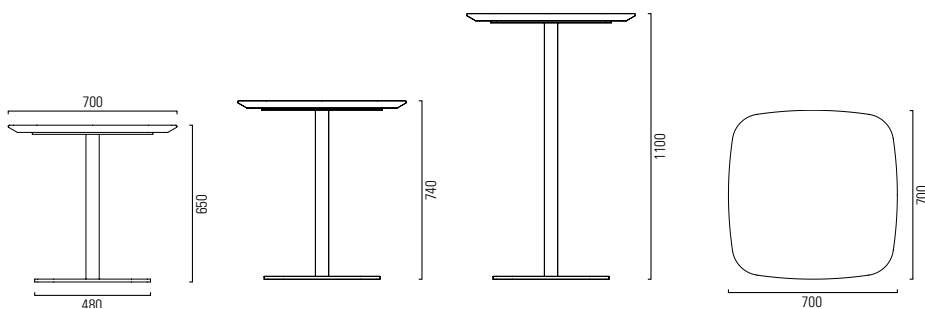

● serienmässig standard **standard** ○ optional en option **optional**

Ausführungen Exécutions Esecuzioni

<p>Tischblatt Massivholz Buche schwarz gebeizt / Eiche / Amerikanischer Nussbaum Plateau en bois massif hêtre teinté noir / chêne / noyer américain Piano del tavolo in legno massiccio, faggio tinteggiato nero / quercia / noce americano</p>	●/●/●
<p>Aluminiumgestell schwarz beschichtet / alufarbig beschichtet / alu glasgeperlt Châssis en alu époxy noir / époxy gris alu / microbillage de l'alu Telaio in alluminio con rivestimento nero / con rivestimento color alluminio / in alluminio pallinato</p>	●/●/●
<p>Fussplatte Stahl schwarz beschichtet / alufarbig beschichtet / alufarbig lackiert Socle acier époxy noir / époxy gris alu / laqué coloris alu Zoccolo in acciaio con rivestimento nero / con rivestimento color alluminio / laccato color alluminio</p>	●/●/●
<p>Holzoberfläche DD-Schutzlackiert / natur geölt und gewachst Surface en bois, laqué de protection DD / naturel huilée et cirée Superficie di legno con vernice protettiva DD / oliatura e ceratura naturale</p>	●/○
<p>Tischblattmass 70 x 70 cm Dimension du plateau 70 x 70 cm Dimensione del tavolo 70 x 70 cm</p>	●
<p>Tischhöhen 65 cm / 74 cm / 110 cm Hauteurs de la table 65 cm / 74 cm / 110 cm Altezze tavolo 65 cm / 74 cm / 110 cm</p>	●/●/●
<p>Filzgleiter Glisseurs en feutre Guide in feltro</p>	○
<p>Zwischenmasse / weitere Holzarten auf Anfrage Dimensions intermédiaires / différentes essences de bois sur demande Dimensioni intermedie / altri tipi di legno su richiesta</p>	○/○