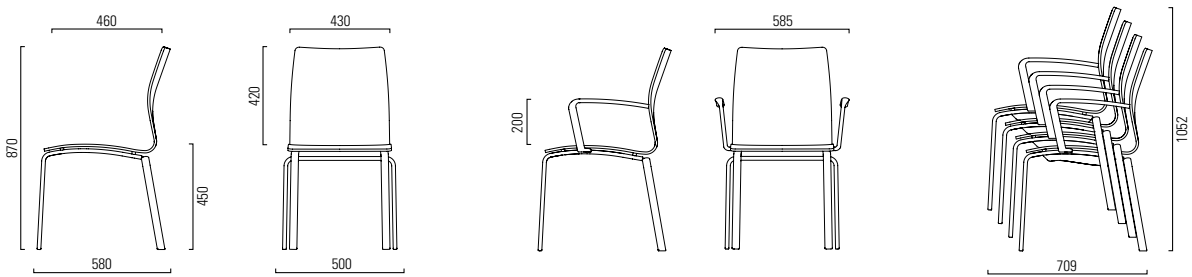

GIUSTO!

Design: Dieter Stierli

girsberger

Ausführungen Exécutions Esecuzioni

	
Schale Formholz beschichtet weiss / beschichtet schwarz / gepolstert Coque multiplis moulé, laquée blanc / laquée noir / rembourrée Sedia in legno curvato con rivestimento bianco / con rivestimento nero / imbottito	●/●/●
Ohne / mit Armlehnen / Armlehnen bezogen Sans / avec accoudoirs / accoudoirs recouverts Senza / con braccioli / braccioli con rivestimento	●/●/●
Polsterung Sitz und Rücken Rembourrage de l'assise et du dossier Sedile e schienale imbottiti	●
Aluminiumgestell schwarz beschichtet / alufarbig beschichtet / alu glasgeperlt Châssis en alu époxy noir / époxy gris alu / microbillage de l'alu Telaio in alluminio con rivestimento nero / con rivestimento color alluminio / in alluminio pallinato	●/●/●
Universal-Kunststoffgleiter Glisseurs universels en matière synthétique Guide in materiale plastico universali	●
Filzgleiter Glisseurs en feutre Guide in feltro	○
Nicht stapelbar / Stapelbar bis 6 Stühle Non empilabile / Empilabile jusqu'à 6 sièges Non impilabile / Impilabile fino a 6 pezzi	●/○