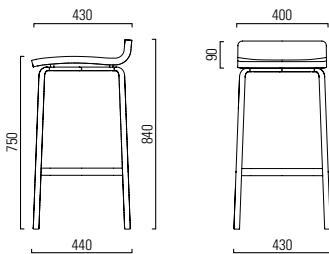

Ausführungen Exécutions Esecuzioni

Schale Formholz beschichtet weiss / beschichtet schwarz / gepolstert Coque multiplis moulé, laquée blanc / laquée noir / rembourrée Sedia in legno curvato curvato con rivestimento bianco / con rivestimento nero / imbottito	●/●/●
Polsterung Sitz und Rücken Rembourrage de l'assise et du dossier Sedile e schienale imbottiti	●
Aluminiumgestell schwarz beschichtet / alufarbig beschichtet / alu glasgeperlt Châssis en alu époxy noir / époxy gris alu / microbillage de l'alu Telaio in alluminio con rivestimento nero / con rivestimento color alluminio / in alluminio pallinato	●/●/●
Universal-Kunststoffgleiter Glisseurs universels en matière synthétique Guide in materiale plastico universali	●
Filzgleiter Glisseurs en feutre Guide in feltro	○

● serienmässig standard **standard** ○ optional en option **optional**