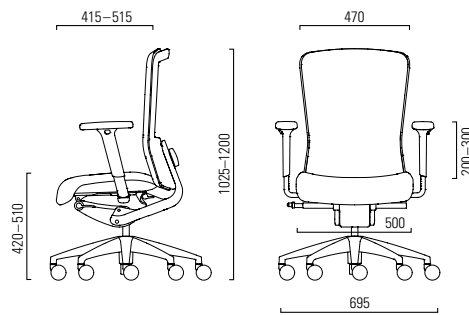

Girsberger AG, Bützberg, CH
Girsberger AG, Wien, A
Girsberger France, Paris, F
Girsberger GmbH, Endingen, D
Girsberger UK, London, GB
Girsberger Benelux BV, Amsterdam, NL
Girsberger Industries, Inc., Smithfield, USA
Tuna-Girsberger Tic. AS, Silivri, TR

mail@girsberger.com
www.girsberger.com

5 Jahre Garantie
5 ans de garantie
5 anni di garanzia

Masse nach EN 1335. Angaben unter Vorbehalt von Änderungen
Dimensions selon EN 1335. Indications sujettes à modifications
Dimensioni secondo EN 1335. Dati con riserva di apportare modifiche

girsberger