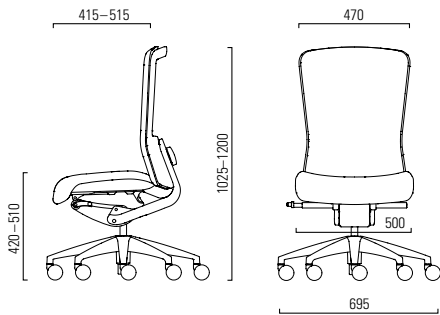

Girsberger AG, Bützberg, CH
Girsberger AG, Wien, A
Girsberger France, Paris, F
Girsberger GmbH, Endingen, D
Girsberger UK, London, GB
Girsberger Benelux BV, Amsterdam, NL
Girsberger Industries, Inc., Smithfield, USA
Tuna-Girsberger Tic. AS, Silivri, TR

mail@girsberger.com
www.girsberger.com

5 Jahre Garantie
5 ans de garantie
5 anni di garanzia

Masse nach EN 1335. Angaben unter Vorbehalt von Änderungen
Dimensions selon EN 1335. Indications sujettes à modifications
Dimensioni secondo EN 1335. Dati con riserva di apportare modifiche

girsberger