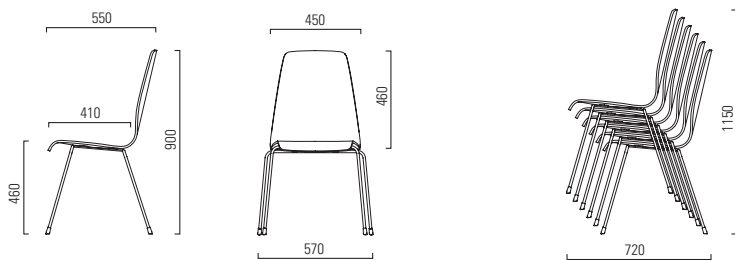

FIFTY

Design: Dieter Stierli

girsberger

Ausführungen Exécutions Esecuzioni

Holzschale furniert Buche / Kirschbaum / Nussbaum Coque en bois plaquée hêtre / merisier / noyer Guscio in legno impiallacciato faggio / ciliegio / noce	
Schale in Leder rahmengenäht Coque en cuir cousu trépointe Guscio in pelle con bordi cuciti	<input type="checkbox"/>
Vierfussgestell nicht stapelbar / stapelbar Sièges quatre pieds non empilables / empilables Struttura a quattro gambe non impilabile / impilabile	<input checked="" type="checkbox"/> / <input type="checkbox"/>
Gestell Chromnickelstahl Châssis en acier chromé nickelé Struttura in acciaio al nichelcromo	<input type="checkbox"/>
Stahlgestell verchromt Châssis en acier chromé Struttura in acciaio cromato	<input type="checkbox"/>
Kunststoffgleiter universal Glisseurs en matière synthétique Guide in materiale plastico universali	<input type="checkbox"/>
Filzgleiter Glisseurs avec revêtement en feutre Guide in feltro	<input type="checkbox"/>
Stapelbar bis 6 Stühle Empilables jusqu'à 6 sièges Impilabile fino a 6 pezzi	<input type="checkbox"/>
Stapelwagen Diable d'empilage Carrello d'impilaggio	<input type="checkbox"/>
Design Dieter Stierli als Hommage an den Grieder Stuhl von Jürg Bally Design Dieter Stierli en hommage au siège Grieder de Jürg Bally Design Dieter Stierli in omaggio alla sedia Grieder di Jürg Bally	