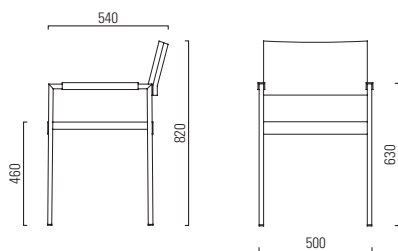

# DIVA

Design: Kurt Müller

**girsberger**

Ausführungen Exécutions Esecuzioni

	
Sitz und Rücken Vollpolster Rembourrage complet de l'assise et du dossier <b>Imbottitura completa sedile e schienale</b>	<input checked="" type="radio"/>
Armlehnauflage gepolstert Manchettes d'accoudoirs rembourrées <b>Braccioli imbottiti</b>	<input checked="" type="radio"/>
Vierfüsstgestell Chromnickelstahl nicht stapelbar Piétement quatre pieds en acier chromé nickelé, non empilable <b>Struttura a quattro gambe in acciaio al nichelcromo non impilabile</b>	<input checked="" type="radio"/>
Kunststoffgleiter universal Glisseurs en matière synthétique <b>Guide in materiale plastico universali</b>	<input checked="" type="radio"/>
Filzgleiter Glisseurs avec revêtement en feutre <b>Guide in feltro</b>	<input type="radio"/>