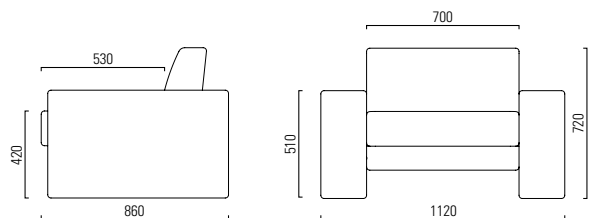

Girsberger AG, Bützberg, CH
Girsberger AG, Wien, A
Girsberger France, Paris, F
Girsberger GmbH, Endingen, D
Girsberger UK, London, GB
Girsberger Iberia S.L., Madrid, E
Girsberger Benelux BV, Amsterdam, NL
Girsberger Industries, Inc., Smithfield, USA
Tuna-Girsberger Tic. AS, Silivri, TR

mail@girsberger.com
www.girsberger.com

5 Jahre Garantie
5 ans de garantie
5 anni di garanzia

Angaben unter Vorbehalt von Änderungen
Indications sujettes à modifications
Dati con riserva di apportare modifiche

girsberger