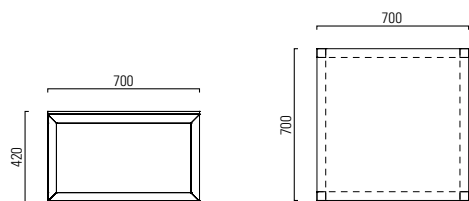

Girsberger AG, Bützberg, CH
Girsberger AG, Wien, A
Girsberger France, Paris, F
Girsberger GmbH, Endingen, D
Girsberger UK, London, GB
Girsberger Iberia S.L., Madrid, E
Girsberger Benelux BV, Amsterdam, NL
Girsberger Industries, Inc., Smithfield, USA
Tuna-Girsberger Tic. AS, Silivri, TR

mail@girsberger.com
www.girsberger.com

5 Jahre Garantie
5 ans de garantie
5 anni di garanzia

Angaben unter Vorbehalt von Änderungen
Indications sujettes à modifications
Dati con riserva di apportare modifiche

girsberger