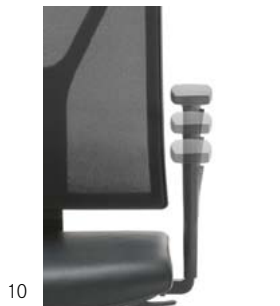

Yanos

Design: Paul Brooks

girsberger

Yanos

				
Sitz Assise Seduta				
3	Mechanik synchron Mécanisme synchrone Meccanismo sincrono Sitzhöhenverstellung 150 mm Réglage de la hauteur d'assise 150 mm Regolazione dell'altezza di seduta 150 mm	●		
4	Sitztiefenverstellung 100 mm Réglage de la profondeur d'assise 100 mm Regolazione della profondità di seduta 100 mm	●		
5	Sitzneigung 0° oder -3° Inclinaison d'assise 0° ou -3° Inclinazione dell'angolo di seduta 0° o -3°	●		
Rücken Dossier Schienale				
1/15	Rücken mit Netz Dossier avec résille Schienale con rete	●		
2/16	Rücken gepolstert, Stoff / Leder Dossier rembourré, tissu / cuir Schienale imbottito, tessuto / pelle	●/●		
6	Rückenhöhenverstellung 65 mm Réglage de la hauteur du dossier 65 mm Regolazione dell'altezza del schienale 65 mm	●		
7/8	Lumbalstütze tiefenverstellbar Support lombaire réglable en profondeur Supporto lombare regolabile in profondità Rückenaufsatz gepolstert, Kunstleder / Leder schwarz Extension du dossier rembourrée, similicuir / cuir noir Schienale con alzata imbottito, similpelle / pelle nera	○		
15/16	Kleiderbügel schwarz Cintre de dossier noir Appendiabiti nero	○		
Armlehnen Accoudoirs Braccioli				
12	2-D Ring, Kunststoff, verstellbar Höhe 100 mm Breite 50 mm 2-D circulaires, matière synthétique, réglables hauteur 100 mm largeur 50 mm Anello 2-D, materiale plastico, regolabile altezza 100 mm larghezza 50 mm	●		
9/10/13	2-D T Kunststoff, verstellbar Höhe 100 mm Breite 70 mm 2-D T matière synthétique, réglables hauteur 100 mm largeur 70 mm T 2-D materiale plastico, regolabile altezza 100 mm larghezza 70 mm	●		
	2-D T PU Soft, verstellbar Höhe 100 mm Breite 50 mm 2-D T PU Soft, réglables hauteur 100 mm largeur 50 mm T 2-D PU Soft, regolabile altezza 100 mm larghezza 50 mm	●		
	2-D T gepolstert, verstellbar Höhe 100 mm Breite 50 mm 2-D T rembourrés, réglables hauteur 100 mm largeur 50 mm T 2-D imbottito, regolabile altezza 100 mm larghezza 50 mm	●		
	3-D T PU Soft, verstellbar Höhe 100 mm Breite 50 mm Tiefe 60 mm 3-D T PU Soft, réglables hauteur 100 mm largeur 50 mm profondeur 60 mm 3-D T PU Soft, regolabile altezza 100 mm larghezza 50 mm profondità 60 mm	○		
	3-D T gepolstert, verstellbar Höhe 100 mm Breite 50 mm Tiefe 60 mm 3-D T rembourrés, réglables hauteur 100 mm largeur 50 mm profondeur 60 mm 3-D T imbottito, regolabile altezza 100 mm larghezza 50 mm profondità 60 mm	○		
11/14	4-D T PU Soft, verstellbar Höhe 100 mm Breite 50 mm Winkel +/- 30° Tiefe 60 mm 4-D T PU Soft, réglables hauteur 100 mm largeur 50 mm angle +/- 30° profondeur 60 mm 4-D T PU Soft, regolabile altezza 100 mm larghezza 50 mm angolo +/- 30° profondità 60 mm	●		
	4-D T gepolstert, verstellbar Höhe 100 mm Breite 50 mm Winkel +/- 30° Tiefe 60 mm 4-D T rembourrés, réglables hauteur 100 mm largeur 50 mm angle +/- 30° profondeur 60 mm 4-D T imbottito, regolabile altezza 100 mm larghezza 50 mm angolo +/- 30° profondità 60 mm	●		
Gestell Fuss Châssis Piétement Struttura Piede				
	Fuss Kunststoff schwarz Piétement matière synthétique noire Piede in plastica nera	●		
	Fuss Aluminium schwarz beschichtet Piétement alu époxy noir Piede alluminio verniciato nero	●		
	Fuss Aluminium poliert Piétement alu poli Piede alluminio lucido	●		
	Fussring Repose-pied Base appoggiapiedi	○		
Besucherstühle Sièges visiteur Sedie per visitatori				
17	Vierbeinstuhl schwarz / verchromt Siège quatre pieds noir / chromé Sedia quattro piedi nero / cromato			●/●
18	Ohne / mit Rollen Sans / avec roulettes Senza / con rotoli			●/○
19	Freischwinger schwarz / verchromt Siège piétement luge noir / chromé Sedia a sbalzo nero / cromato			●/●
	Sitz gepolstert, Stoff / Leder Rücken Netz Assise rembourrée, tissu / cuir dossier résille Seduta rivestita, tessuto / pelle schienale rete		●/●	●/●
	Sitz Kunststoff Rücken Kunststoff Assise matière synthétique dossier matière synthétique Seduta in materiale plastico schienale in materiale plastico		●	●
	Sitz gepolstert, Stoff / Leder Rücken Kunststoff Assise rembourrée, tissu / cuir dossier matière synthétique Seduta rivestita, tessuto / pelle schienale in materiale plastico		●/●	●/●
	Sitz gepolstert, Stoff / Leder Rücken gepolstert, Stoff / Leder Assise rembourrée, tissu / cuir dossier rembourré, tissu / cuir Seduta rivestita, tessuto / pelle schienale imbottito, tessuto / pelle		●/●	●/●
	Ohne / mit Armlehnen Sans / avec accoudoirs Senza / con braccioli		●/●	●/●
	Stapelbar bis 5 Stühle (Freischwinger), 3 Stühle (Vierbeinstuhl) Empilable jusqu'à 5 sièges (siège piétement luge), 3 sièges (siège quatre pieds) Impilabile fino a 5 pezzi (sedia a sbalzo), 3 pezzi (sedia quattro piedi)		●	●
	Stapelwagen Diable d'empilage Carrello d'impilaggio		○	