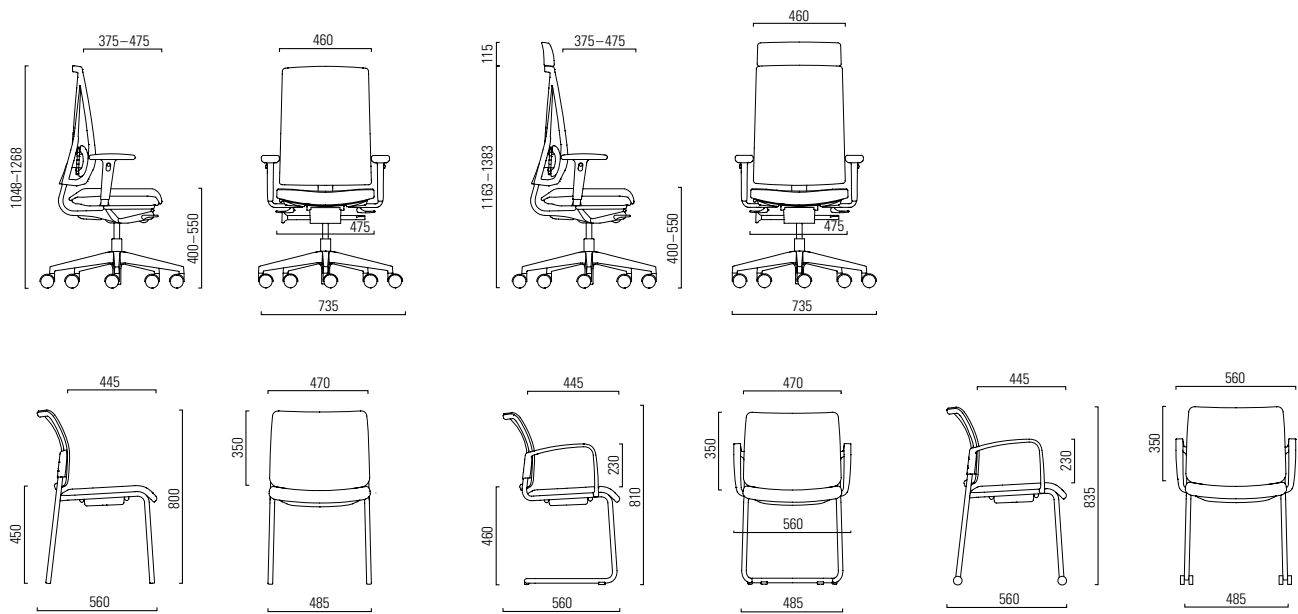

Yanos

Design: Paul Brooks

girsberger

Yanos

				
Sitz Assise Seduta				
3	Mechanik synchron Mécanisme synchrone Meccanismo sincrono Sitzhöhenverstellung 150 mm Réglage de la hauteur d'assise 150 mm Regolazione dell'altezza di seduta 150 mm	●		
4	Sitztiefenverstellung 100 mm Réglage de la profondeur d'assise 100 mm Regolazione della profondità di seduta 100 mm	●		
5	Sitzneigung 0° oder -3° Inclinaison d'assise 0° ou -3° Inclinazione dell'angolo di seduta 0° o -3°	●		
Rücken Dossier Schienale				
1/15	Rücken mit Netz Dossier avec résille Schienale con rete	●		
2/16	Rücken gepolstert, Stoff / Leder Dossier rembourré, tissu / cuir Schienale imbottito, tessuto / pelle	●/●		
6	Rückenhöhenverstellung 65 mm Réglage de la hauteur du dossier 65 mm Regolazione dell'altezza del schienale 65 mm	●		
7/8	Lumbalstütze tiefenverstellbar Support lombaire réglable en profondeur Supporto lombare regolabile in profondità Rückenaufsatz gepolstert, Kunstleder / Leder schwarz Extension du dossier rembourrée, similicuir / cuir noir Schienale con alzata imbottito, similpelle / pelle nera	○		
15/16	Kleiderbügel schwarz Cintre de dossier noir Appendiabiti nero	○		
Armlehnen Accoudoirs Braccioli				
12	2-D Ring, Kunststoff, verstellbar Höhe 100 mm Breite 50 mm 2-D circulaires, matière synthétique, réglables hauteur 100 mm largeur 50 mm Anello 2-D, materiale plastico, regolabile altezza 100 mm larghezza 50 mm	●		
9/10/13	2-D T Kunststoff, verstellbar Höhe 100 mm Breite 70 mm 2-D T matière synthétique, réglables hauteur 100 mm largeur 70 mm T 2-D materiale plastico, regolabile altezza 100 mm larghezza 70 mm	●		
	2-D T PU Soft, verstellbar Höhe 100 mm Breite 50 mm 2-D T PU Soft, réglables hauteur 100 mm largeur 50 mm T 2-D PU Soft, regolabile altezza 100 mm larghezza 50 mm	●		
	2-D T gepolstert, verstellbar Höhe 100 mm Breite 50 mm 2-D T rembourrés, réglables hauteur 100 mm largeur 50 mm T 2-D imbottito, regolabile altezza 100 mm larghezza 50 mm	●		
	3-D T PU Soft, verstellbar Höhe 100 mm Breite 50 mm Tiefe 60 mm 3-D T PU Soft, réglables hauteur 100 mm largeur 50 mm profondeur 60 mm 3-D T PU Soft, regolabile altezza 100 mm larghezza 50 mm profondità 60 mm	○		
	3-D T gepolstert, verstellbar Höhe 100 mm Breite 50 mm Tiefe 60 mm 3-D T rembourrés, réglables hauteur 100 mm largeur 50 mm profondeur 60 mm 3-D T imbottito, regolabile altezza 100 mm larghezza 50 mm profondità 60 mm	○		
11/14	4-D T PU Soft, verstellbar Höhe 100 mm Breite 50 mm Winkel +/- 30° Tiefe 60 mm 4-D T PU Soft, réglables hauteur 100 mm largeur 50 mm angle +/- 30° profondeur 60 mm 4-D T PU Soft, regolabile altezza 100 mm larghezza 50 mm angolo +/- 30° profondità 60 mm	●		
	4-D T gepolstert, verstellbar Höhe 100 mm Breite 50 mm Winkel +/- 30° Tiefe 60 mm 4-D T rembourrés, réglables hauteur 100 mm largeur 50 mm angle +/- 30° profondeur 60 mm 4-D T imbottito, regolabile altezza 100 mm larghezza 50 mm angolo +/- 30° profondità 60 mm	●		
Gestell Fuss Châssis Piétement Struttura Piede				
	Fuss Kunststoff schwarz Piétement matière synthétique noire Piede in plastica nera	●		
	Fuss Aluminium schwarz beschichtet Piétement alu époxy noir Piede alluminio verniciato nero	●		
	Fuss Aluminium poliert Piétement alu poli Piede alluminio lucido	●		
	Fussring Repose-pied Base appoggiapiedi	○		
Besucherstühle Sièges visiteur Sedie per visitatori				
17	Vierbeinstuhl schwarz / verchromt Siège quatre pieds noir / chromé Sedia quattro piedi nero / cromato			●/●
18	Ohne / mit Rollen Sans / avec roulettes Senza / con rotoli			●/○
19	Freischwinger schwarz / verchromt Siège piétement luge noir / chromé Sedia a sbalzo nero / cromato			●/●
	Sitz gepolstert, Stoff / Leder Rücken Netz Assise rembourrée, tissu / cuir dossier résille Seduta rivestita, tessuto / pelle schienale rete		●/●	●/●
	Sitz Kunststoff Rücken Kunststoff Assise matière synthétique dossier matière synthétique Seduta in materiale plastico schienale in materiale plastico		●	●
	Sitz gepolstert, Stoff / Leder Rücken Kunststoff Assise rembourrée, tissu / cuir dossier matière synthétique Seduta rivestita, tessuto / pelle schienale in materiale plastico		●/●	●/●
	Sitz gepolstert, Stoff / Leder Rücken gepolstert, Stoff / Leder Assise rembourrée, tissu / cuir dossier rembourré, tissu / cuir Seduta rivestita, tessuto / pelle schienale imbottito, tessuto / pelle		●/●	●/●
	Ohne / mit Armlehnen Sans / avec accoudoirs Senza / con braccioli		●/●	●/●
	Stapelbar bis 5 Stühle (Freischwinger), 3 Stühle (Vierbeinstuhl) Empilable jusqu'à 5 sièges (siège piétement luge), 3 sièges (siège quatre pieds) Impilabile fino a 5 pezzi (sedia a sbalzo), 3 pezzi (sedia quattro piedi)		●	●
	Stapelwagen Diable d'empilage Carrello d'impilaggio		○	