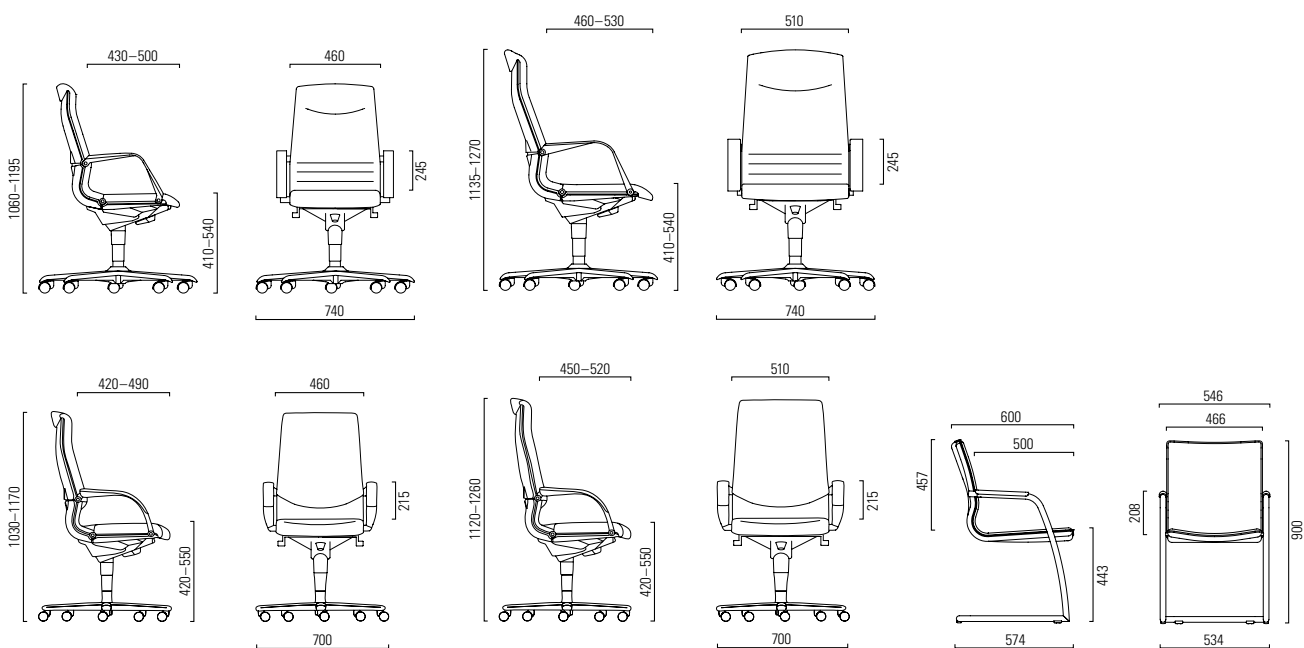

Trilax

Design: Fritz Makiol

girsberger

Trilax

					
	Trilax Mod. 1 Classic				
1/2	Sitzbreite 460 mm	Largeur d'assise 460 mm	Larghezza di seduta 460 mm	●	
1/2	Zwei Rückenhöhen 450 mm / 590 mm	Deux hauteurs de dossier 450 mm / 590 mm	Due altezze di schienale 450 mm / 590 mm	●/●	
3	Mechanik synchron	Mécanisme synchrone	Meccanismo sincrono	●	
	Sitzhöhenverstellung 140 mm Komforttiefenfederung Réglage de hauteur d'assise 140 mm Suspension de confort Regolazione dell'altezza di seduta 140 mm Sospensioni comfort			●	
4/5	Armlehnen fest Kunststoff / gepolstert Accoudoirs fixes matière synthétique / rembourrés Braccioli fissi in materiale plastico / imbottiti			●/●	
1	Fuss Aluminium schwarz beschichtet	Piètement alu époxy noir	Piede in alluminio verniciato nero	●	
2	Fuss Aluminium poliert	Piètement alu poli	Piede in alluminio lucido	●	
	Kleiderbügel verchromt	Cintre de dossier chromé	Appendiabiti cromato	○	
	Trilax Mod. 2 Classic				
1/2	Sitzbreite 510 mm	Largeur d'assise 510 mm	Larghezza di seduta 510 mm	●	
1/2	Zwei Rückenhöhen 530 mm / 665 mm	Deux hauteurs de dossier 530 mm / 665 mm	Due altezze di schienale 530 mm / 665 mm	●/●	
3	Mechanik synchron	Mécanisme synchrone	Meccanismo sincrono	●	
	Sitzhöhenverstellung 140 mm Komforttiefenfederung Réglage de hauteur d'assise 140 mm Suspension de confort Regolazione dell'altezza di seduta 140 mm Sospensioni comfort			●	
4/5	Armlehnen fest Kunststoff / gepolstert Accoudoirs fixes matière synthétique / rembourrés Braccioli fissi in materiale plastico / imbottiti			●/●	
1	Fuss Aluminium schwarz beschichtet	Piètement alu époxy noir	Piede in alluminio verniciato nero	●	
2	Fuss Aluminium poliert	Piètement alu poli	Piede in alluminio lucido	●	
	Kleiderbügel verchromt	Cintre de dossier chromé	Appendiabiti cromato	○	
6	Kopfstütze schwarz	Appui-tête noir	Appoggiatesta nero	○	
	Trilax Mod. 6				
7/8	Sitzbreite 460 mm	Largeur d'assise 460 mm	Larghezza di seduta 460 mm	●	
7/8	Zwei Rückenhöhen 475 mm / 600 mm	Deux hauteurs de dossier 475 mm / 600 mm	Due altezze di schienale 475 mm / 600 mm	●/●	
	Mechanik synchron Mécanisme synchrone Meccanismo sincrono			●	
	Sitzhöhenverstellung 140 mm Komforttiefenfederung Réglage de hauteur d'assise 140 mm Suspension de confort Regolazione dell'altezza di seduta 140 mm Sospensioni comfort			●	
9/10	Armlehnen fest Kunststoff / gepolstert Accoudoirs fixes matière synthétique / rembourrés Braccioli fissi in materiale plastico / imbottiti			●/●	●
7	Fuss Aluminium schwarz beschichtet	Piètement alu époxy noir	Piede in alluminio verniciato nero	●	
8	Fuss Aluminium poliert	Piètement alu poli	Piede in alluminio lucido	●	
	Kleiderbügel verchromt	Cintre de dossier chromé	Appendiabiti cromato	○	
8	De Luxe Polsterung in Leder	Rembourrage De Luxe en cuir	Imbottitura De Luxe in pelle	○	
	Trilax Mod. 7				
7/8	Sitzbreite 510 mm	Largeur d'assise 510 mm	Larghezza di seduta 510 mm	●	
7/8	Zwei Rückenhöhen 555 mm / 690 mm	Deux hauteurs de dossier 555 mm / 690 mm	Due altezze di schienale 555 mm / 690 mm	●/●	
	Mechanik synchron Mécanisme synchrone Meccanismo sincrono			●	
	Sitzhöhenverstellung 140 mm Komforttiefenfederung Réglage de hauteur d'assise 140 mm Suspension de confort Regolazione dell'altezza di seduta 140 mm Sospensioni comfort			●	
9/10	Armlehnen fest Kunststoff / gepolstert Accoudoirs fixes matière synthétique / rembourrés Braccioli fissi in materiale plastico / imbottiti			●/●	●
7	Fuss Aluminium schwarz beschichtet	Piètement alu époxy noir	Piede in alluminio verniciato nero	●	
8	Fuss Aluminium poliert	Piètement alu poli	Piede in alluminio lucido	●	
	Kleiderbügel verchromt	Cintre de dossier chromé	Appendiabiti cromato	○	
8	De Luxe Polsterung in Leder	Rembourrage De Luxe en cuir	Imbottitura De Luxe in pelle	○	
	Besucherstühle Sièges visiteur Sedie per visitatori				
11	Konferenzdrehstuhl Trilax Mod. 4, Fuss Aluminium schwarz beschichtet / poliert Siège pivotant de conférence Trilax Mod. 4, piètement alu époxy noir / poli Sedia girevole da conferenza Trilax Mod. 4, piede in alluminio verniciato nero / lucido				●
	Konferenzdrehstuhl Trilax Mod. 5 / 8 / 9, Fuss Aluminium schwarz beschichtet / poliert Siège pivotant de conférence Trilax Mod. 5 / 8 / 9, piètement alu époxy noir / poli Sedia girevole da conferenza Trilax Mod. 5 / 8 / 9, piede in alluminio verniciato nero / lucido				●
12	Freischwinger Accordo, Gestell verchromt, nicht stapelbar Piètement luge Accordo, châssis chromé, non empilable Sedia a sbalzo Accordo, struttura cromata, non impilabile				●