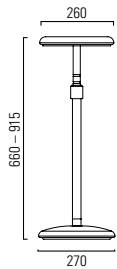

Sway

Design: Burkhard Vogtherr

girsberger

Ausführungen Exécutions **Modelli**

Stehsitz, höhenverstellbar Tabouret de soutien à la station debout, réglable en hauteur Sgabello polivalente, regolabile in altezza	I
Sitz drehbar Assise rotative Seduta girevole	●
Sitzfläche gepolstert, Bezug Netz, orange / grün / grau / schwarz Assise rembourrée, recouvrement en résille, orange / verte / grise / noire Seduta imbottita, rivestimento tessuto reticolato, arancione / verde / grigio / nero	●
Standrohr neigbar, Stahl schwarz beschichtet Axe du piétement inclinable, acier époxy noir Tubo piedistallo inclinabile, acciaio verniciato nero	●