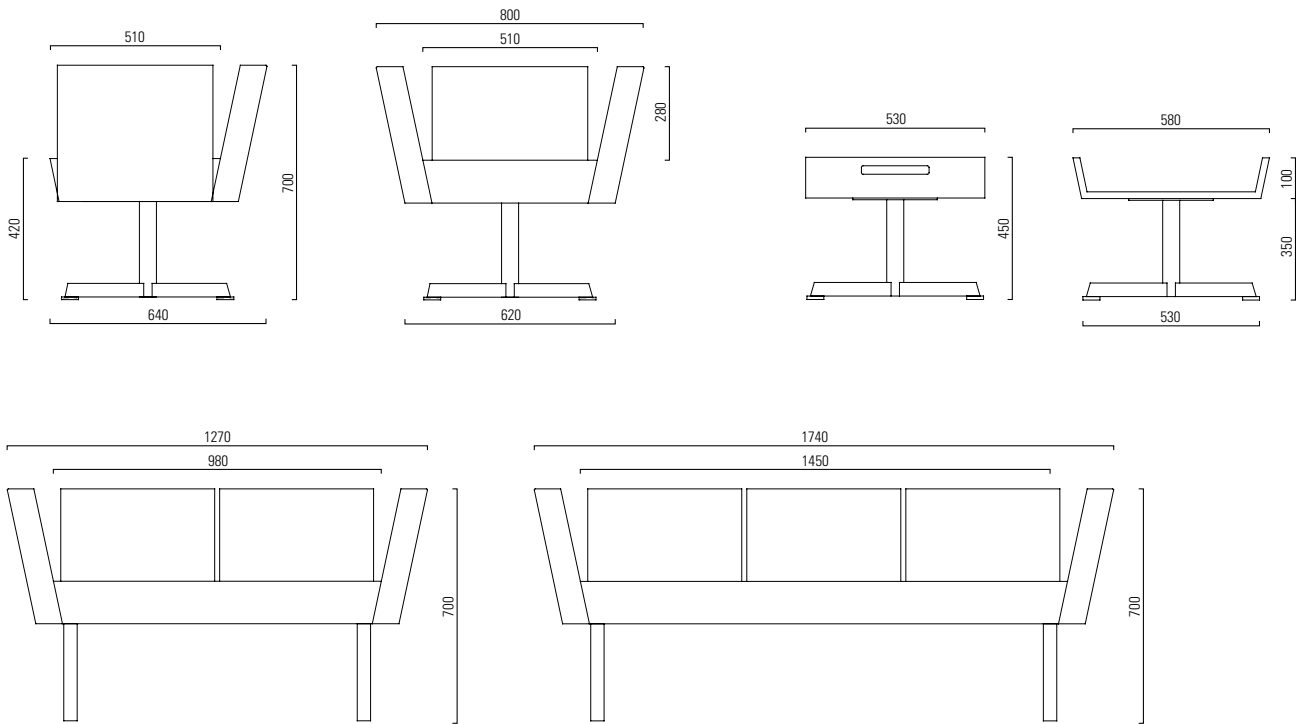

Girsberger AG, Bützberg, CH
Girsberger AG, Wien, A
Girsberger France, Paris, F
Girsberger GmbH, Eendingen, D
Girsberger UK, London, GB
Girsberger España, Madrid, E
Girsberger Benelux BV, Amsterdam, NL
Girsberger Industries, Inc., Smithfield, USA
Tuna Girsberger Tic. AS, Silivri, TR

mail@girsberger.com
www.girsberger.com

5 Jahre Garantie
5 ans de garantie
5 anni di garanzia

Angaben unter Vorbehalt von Änderungen
Indications sujettes à modifications
Dati con riserva di apportare modifiche

girsberger