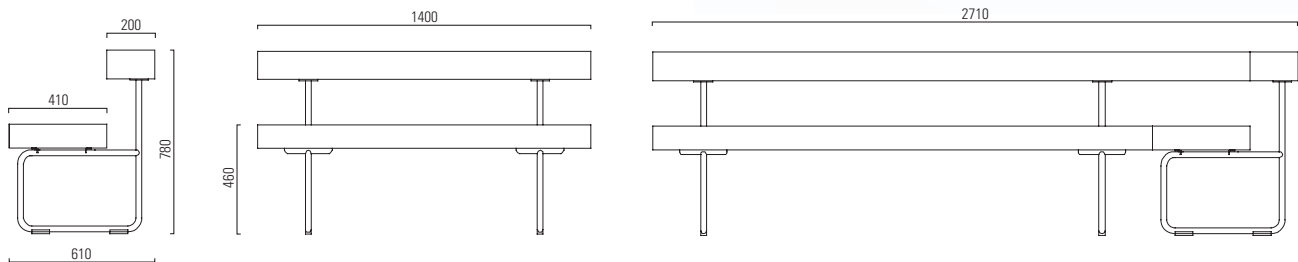

PERMESSO

Design: Kurt Müller

girsberger

Ausführungen Exécutions Esecuzioni

Sitz und Rücken Vollpolster Textil / Leder Rembourrage complet du dossier et de l'assise en tissu / cuir Sedile e schienale completamente rivestiti tessuto / pelle	<input checked="" type="checkbox"/> / <input checked="" type="checkbox"/>
Zweierbank 140 cm Banquette deux places 140 cm Divano 2 posti 140 cm	<input checked="" type="checkbox"/>
Dreierbank 210 cm Banquette trois places 210 cm Divano 3 posti 210 cm	<input checked="" type="checkbox"/>
Viererbank 280 cm Banquette quatre places 280 cm Divano 4 posti 280 cm	<input checked="" type="checkbox"/>
Eckbank 271 x 160 cm Banquette d'angle 271 x 160 cm Divano ad angolo 271 x 160 cm	<input checked="" type="checkbox"/>
Gestell Rundrohr Ø 25 in Chromnickelstahl / Stahl verchromt Châssis en acier rond Ø 25 chromé nickelé / acier chromé Struttura tubi circolari Ø 25 in acciaio al nichelcromo / acciaio cromato	<input checked="" type="checkbox"/> / <input type="checkbox"/>
Gestell Rechteckrohr 40 x 20 mm Chromnickelstahl Châssis en tube rectangulaire 40 x 20 mm, acier chromé nickelé Struttura tubi rettangolari 40 x 20 mm in acciaio al nichelcromo	<input type="checkbox"/>
Spezialmass auf Anfrage Dimensions spéciales sur demande Misure speciali su richiesta	<input type="checkbox"/>
Gleiter universal Kunststoff Glisseurs en matière synthétique Guide in materiale plastico universali	<input type="checkbox"/>