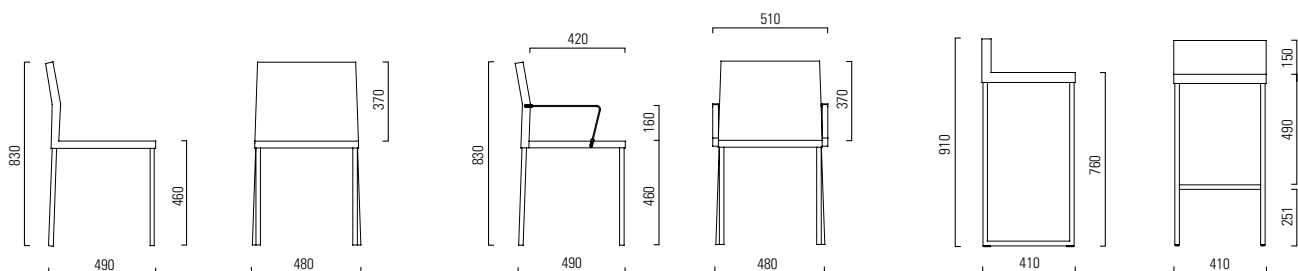

Misura

Design: Kurt Müller

girsberger

Ausführungen Exécutions **Modelli**

Sitz und Rücken Vollpolster Rembouillage complet du dossier et de l'assise Sedile e schienale completamente rivestiti	<input checked="" type="radio"/>
Armlehnen in Chromnickelstahl ohne / mit Polster Accoudoirs en acier chromé nickelé sans / avec recouvrement Braccioni in acciaio al nichelcromo con / senza imbottitura	<input type="radio"/> / <input type="radio"/>
Vierfussgestell Chromnickelstahl nicht stapelbar Piétement quatre pieds en acier chromé nickelé, non empilable Struttura a quattro gambe in acciaio al nichelcromo non impilabile	<input checked="" type="radio"/>
Kunststoffgleiter universal Glisseurs en matière synthétique Guide in materiale plastico universali	<input checked="" type="radio"/>
Filzgleiter Glisseurs avec revêtement en feutre Guide in feltro	<input type="radio"/>