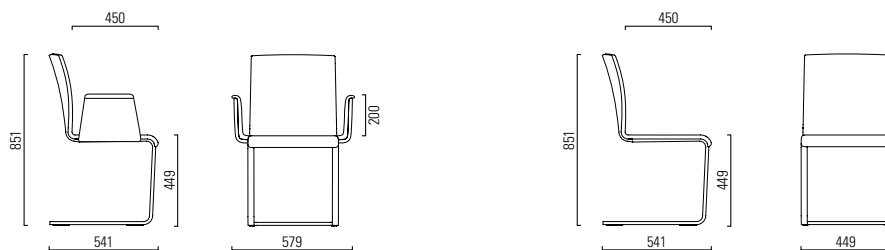

Lynn

Design: Stefan Westmeyer

girsberger

Lynn

Lynn S

Ausführungen Exécutions **Modelli**

Freischwingerstuhl Chromnickelstahl / Stahl verchromt, nicht stapelbar
 Piètement luge en acier chromé nickelé / acier chromé, non empilable
 Sedia a sbalzo in acciaio al nichelcromo / acciaio cromato, non impilabile