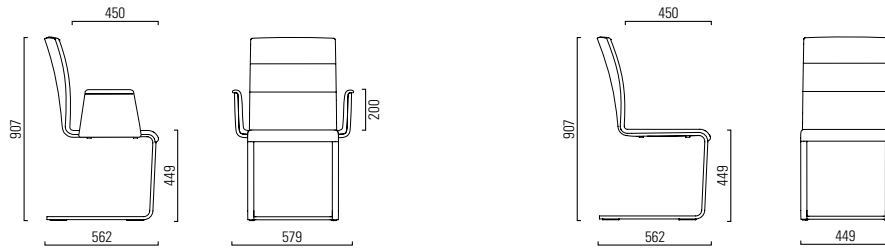

Lynn

Design: Stefan Westmeyer

girsberger

Lynn

Lynn S

Ausführungen Exécutions **Modelli**

Freischwingerstuhl Chromnickelstahl / Stahl verchromt, nicht stapelbar
 Piètement luge en acier chromé nickelé / acier chromé, non empilable
 Sedia a sbalzo in acciaio al nichelcromo / acciaio cromato, non impilabile