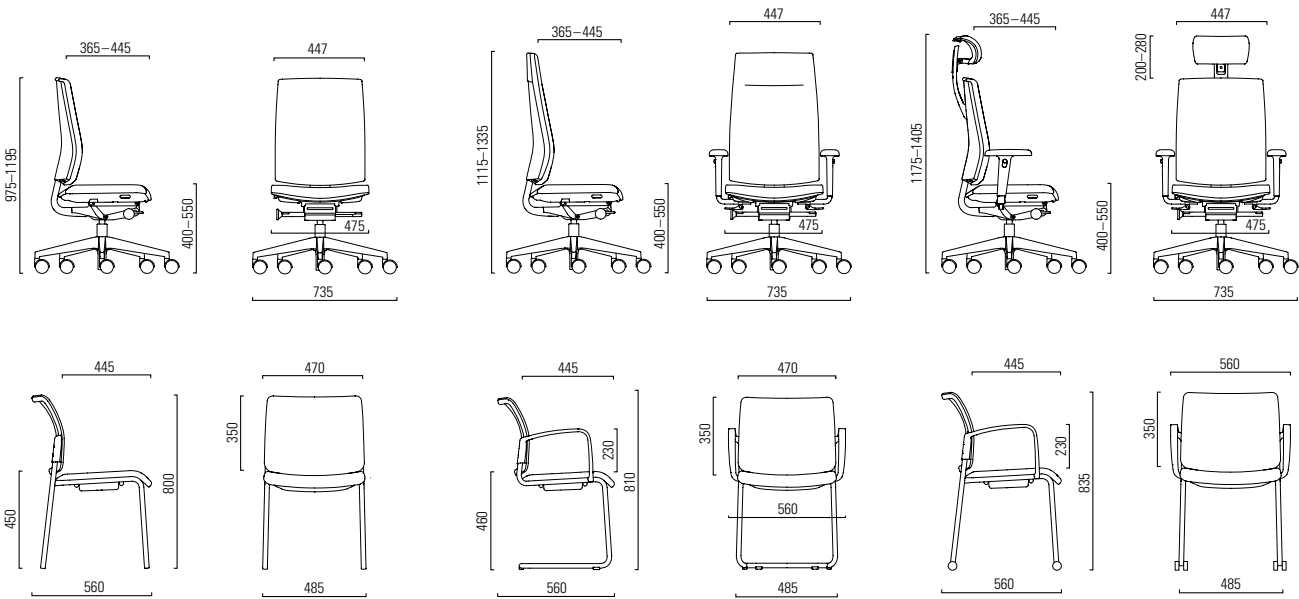

Kyra

Design: Paul Brooks

girsberger

Kyra

					
Sitz Assise Seduta					
1	Mechanik synchron Mécanisme synchrone Meccanismo sincrono Sitzhöhenverstellung 150 mm Réglage de la hauteur d'assise 150 mm Regolazione dell'altezza di seduta 150 mm		●		
	Sitzneigung 0° oder -3° Inclinaison d'assise 0° ou -3° Inclinazione dell'angolo di seduta 0° o -3		●		
2	Sitztiefenverstellung 80 mm Réglage de la profondeur d'assise 80 mm Regolazione della profondità di seduta 80 mm		●		
	Sitztiefenverstellung 100 mm Réglage de la profondeur d'assise 100 mm Regolazione della profondità di seduta 100 mm		○		
Rücken Dossier Schienale					
3	Rücken gepolstert, Stoff Dossier rembourré, tissu Schienale imbottito, tessuto		●		
4	Rücken hoch Dossier haut Schienale alto		●		
5	Rückenhöhenverstellung 65 mm Réglage de la hauteur du dossier 65 mm Regolazione dell'altezza dello schienale 65 mm		●		
6	Rücken gepolstert mit Kopfstütze, Leder Dossier rembourré avec appui-tête, cuir Schienale imbottito con appoggiatesta, pelle		●		
7	Rückseite Kunststoff Face arrière matière synthétique Parte posteriore dello schienale in materiale plastico		●		
8	Rückseite Stoff / Leder Face arrière tissu / cuir Parte posteriore dello schienale tessuto / pelle		●/●		
	Lumbarstütze tiefenverstellbar Support lombaire réglable en profondeur Supporto lombare regolabile in profondità		○		
9/10	Kopfstütze gepolstert, verstellbar in Höhe und Neigung, Kunstleder / Leder schwarz Appui-tête rembourré, réglable en hauteur et inclinaison, similicuir / cuir noir Appoggiatesta imbottito, altezza e inclinazione regolabili, similpelle / pelle nera		○/○		
	Kleiderbügel schwarz Cintre de dossier noir Appendiabiti nero		○		
	Klinik- und Laborausführung Exécution pour cliniques et laboratoires Esecuzione per cliniche e laboratori		○		
	Ausführung elektrisch leitfähig Exécution conductibilité électrique Esecuzione conduzione elettrica		○		
Armlehnen Accoudoirs Braccioli					
14	2-D Ring, Kunststoff, verstellbar Höhe 100 mm Breite 50 mm 2-D circulaires, matière synthétique, réglables hauteur 100 mm largeur 50 mm Anello 2-D, materiale plastico, regolabile altezza 100 mm larghezza 50 mm		●		
15	2-D T Kunststoff, verstellbar Höhe 100 mm Breite 70 mm 2-D T matière synthétique, réglables hauteur 100 mm largeur 70 mm T 2-D materiale plastico, regolabile altezza 100 mm larghezza 70 mm		●		
11/12	2-D T PU Soft, verstellbar Höhe 100 mm Breite 50 mm 2-D T PU Soft, réglables hauteur 100 mm largeur 50 mm T 2-D PU Soft, regolabile altezza 100 mm larghezza 50 mm		●		
	2-D T gepolstert, verstellbar Höhe 100 mm Breite 50 mm 2-D T rembourrés, réglables hauteur 100 mm largeur 50 mm T 2-D imbottito, regolabile altezza 100 mm larghezza 50 mm		●		
	3-D T PU Soft, verstellbar Höhe 100 mm Breite 50 mm Tiefe 60 mm 3-D T PU Soft, réglables hauteur 100 mm largeur 50 mm profondeur 60 mm 3-D T PU Soft, regolabile altezza 100 mm larghezza 50 mm profondità 60 mm		○		
	3-D T gepolstert, verstellbar Höhe 100 mm Breite 50 mm Tiefe 60 mm 3-D T rembourrés, réglables hauteur 100 mm largeur 50 mm profondeur 60 mm 3-D T imbottito, regolabile altezza 100 mm larghezza 50 mm profondità 60 mm		○		
13/16	4-D T PU Soft, verstellbar Höhe 100 mm Breite 50 mm Winkel +/- 30° Tiefe 60 mm 4-D T PU Soft, réglables hauteur 100 mm largeur 50 mm angle +/- 30° profondeur 60 mm 4-D T PU Soft, regolabile altezza 100 mm larghezza 50 mm angolo +/- 30° profondità 60 mm		●		
	4-D T gepolstert, verstellbar Höhe 100 mm Breite 50 mm Winkel +/- 30° Tiefe 60 mm 4-D T rembourrés, réglables hauteur 100 mm largeur 50 mm angle +/- 30° profondeur 60 mm 4-D T imbottito, regolabile altezza 100 mm larghezza 50 mm angolo +/- 30° profondità 60 mm		●		
Gestell Fuss Châssis Piétement Struttura Piede					
	Fuss Kunststoff schwarz Piétement matière synthétique noire Piede in plastica nera		●		
	Fuss Aluminium schwarz beschichtet Piétement alu époxy noir Piede alluminio imbottito nero		●		
	Fuss Aluminium poliert Piétement alu poli Piede alluminio lucido		●		
	Fussring (Rücken normal) Repose-pied (Dossier normal) Base appoggiapiedi (Schienale normale)		○		
Besucherstühle Sièges visiteur Sedie per visitatori					
17	Vierbeinstuhl schwarz / verchromt Siège quatre pieds noir / chromé Sedia quattro piedi nero / cromato				●/●
18	Ohne / mit Rollen Sans / avec roulettes Senza / con rotoli				●/○
19	Freischwinger schwarz / verchromt Siège piétement luge noir / chromé Sedia a sbalzo, struttura nero / cromato			●/●	
	Sitz gepolstert, Stoff / Leder Rücken Netz Assise rembourrée, tissu / cuir dossier résille Seduta rivestita, tessuto / pelle schienale rete			●/●	●/●
	Sitz Kunststoff Rücken Kunststoff Assise matière synthétique dossier matière synthétique Seduta in materiale plastico schienale in materiale plastico			●	●
	Sitz gepolstert, Stoff / Leder Rücken Kunststoff Assise rembourrée, tissu / cuir dossier matière synthétique Seduta rivestita, tessuto / pelle schienale in materiale plastico			●/●	●/●
	Sitz gepolstert, Stoff / Leder Rücken gepolstert, Stoff / Leder Assise rembourrée, tissu / cuir dossier rembourré, tissu / cuir Seduta rivestita, tessuto / pelle schienale imbottito, tessuto / pelle			●/●	●/●
	Ohne / mit Armlehnen Sans / avec accoudoirs Senza / con braccioli			●/●	●/●
	Stapelbar bis 5 Stühle (Freischwinger), 3 Stühle (Vierbeinstuhl) Empilable jusqu'à 5 sièges (siège piétement luge), 3 sièges (siège quatre pieds) Impilabile fino a 5 pezzi sedia a sbalzo 3 pezzi (sedia quattro piedi)			●	●
	Stapelwagen Diable d'empilage Carrello d'impilaggio			○	