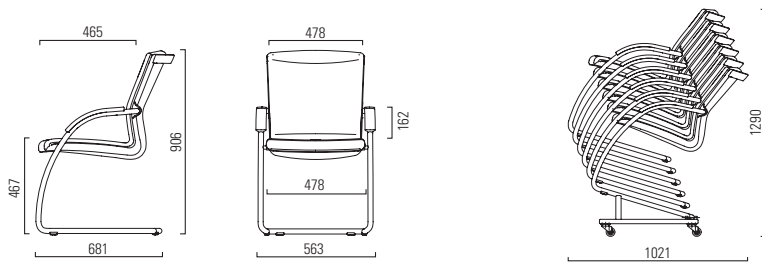

GIRSBERGER 3000

Design: Dieter Stierli

girsberger

Ausführungen Exécutions Esecuzioni

Rückenlehne flexibel	Dossier flexible	Schienale flessibile	<input checked="" type="checkbox"/>
Kissen clipmontiert	Coussins clipés	Cuscino con fissaggio a clip	<input checked="" type="checkbox"/>
Elastisches Freischwingergestell	Piètement luge souple	Elemento oscillante libero elastico	<input checked="" type="checkbox"/>
Stahlgestell schwarz / alu matt beschichtet	Piètement en acier époxy noir / éxopy alu mat	Struttura in acciaio nero / alu opaco rivestito	<input checked="" type="checkbox"/> <input type="checkbox"/>
Stahlgestell verchromt	Piètement en acier chromé	Struttura in acciaio cromato	<input checked="" type="checkbox"/>
Armlehnen integriert Kunststoff / gepolstert	Accoudoirs intégrés, matière synthétique / rembourrés	Braccioli integrati in materiale plastico / imbottiti	<input checked="" type="checkbox"/> <input checked="" type="checkbox"/>
Kunststoffgleiter universal	Glisseurs en matière synthétique	Guide in materiale plastico universali	<input checked="" type="checkbox"/>
Filzgleiter	Glisseurs avec revêtement en feutre	Guide in feltro	<input type="checkbox"/>
Stapelbar bis 6 Stühle	Empilables jusqu'à 6 sièges	Impilabile fino a 6 pezzi	<input checked="" type="checkbox"/>
Stapelwagen	Diable d'empilage	Carrello d'impilaggio	<input type="checkbox"/>