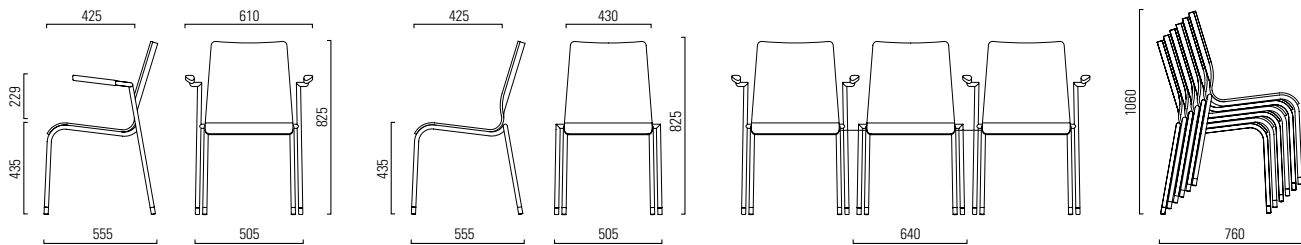

Girsberger 2900

**girsberger**

Ausführungen Exécutions Esecuzioni

Holzschale Buche furniert	Coque en bois plaquée hêtre	Guscio in faggio impiallacciato	<input type="radio"/>
Armlehnen ohne / mit	Avec / sans accoudoirs	Braccioli con / senza	<input checked="" type="radio"/>
Polsterung, Sitz / Sitz und Rücken	Rembouillage assise / rembourrage assise et dossier	Imbottitura, sedile / sedile e schienale	<input checked="" type="radio"/>
Stahlgestell verchromt / schwarz beschichtet	Châssis en acier chromé / époxy noir	Struttura in acciaio cromato / nero rivestito	<input checked="" type="radio"/>
Neigegleiter mit Kunststofffläche	Glisseurs articulés avec base en matière synthétique	Guide d'inclinazione con superficie in materiale plastico	<input type="radio"/>
Neigegleiter mit Filzfläche	Glisseurs articulés avec base en feutre	Guide d'inclinazione con superficie in feltro	<input type="radio"/>
Stapelbar bis 6 Stühle	empilables jusqu'à 6 sièges	Impilabile fino a 6 pezzi	<input checked="" type="radio"/>
Stapelwagen	Diable d'empilage	Carrello d'impilaggio	<input type="radio"/>