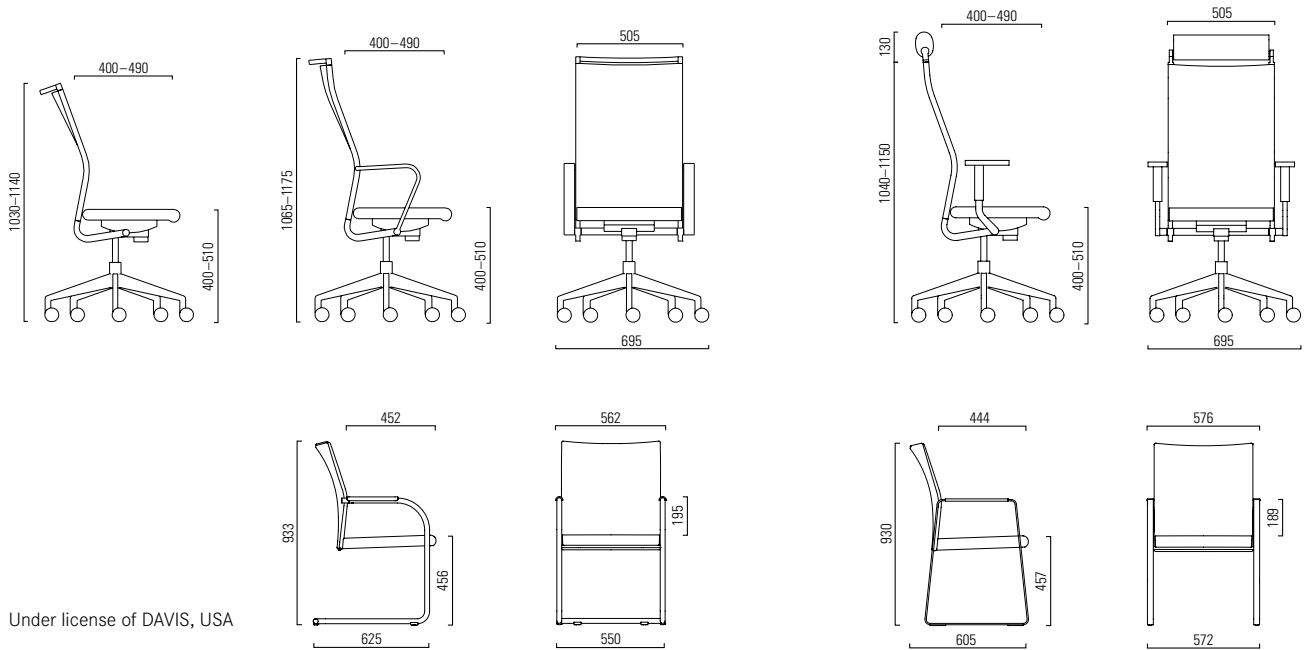

Under license of DAVIS, USA

Girsberger AG, Bützberg, CH
Girsberger AG, Wien, A
Girsberger France, Paris, F
Girsberger GmbH, Endingen, D
Girsberger UK, London, GB
Girsberger España, Madrid, E
Girsberger Benelux BV, Amsterdam, NL
Girsberger Industries, Inc., Smithfield, USA
Tuna Girsberger Tic. AS, Silivri, TR

5 Jahre Garantie
5 ans de garantie
5 anni di garanzia

red dot design award

Masse nach EN 1335. Angaben unter Vorbehalt von Änderungen
Dimensions selon EN 1335. Indications sujettes à modifications
Dimensioni secondo EN 1335. Dati con riserva di apportare modifiche

mail@girsberger.com
www.girsberger.com

girsberger