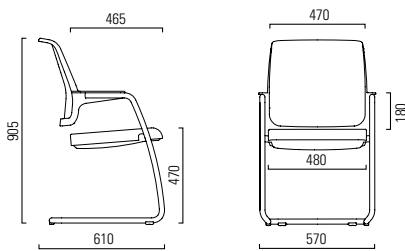

Connexion

Design: Dieter Stierli

girsberger

Ausführungen Exécutions **Modelli**

Rückenrahmen flexibel Dossier flexible Schienale flessibile	<input checked="" type="radio"/>
Rücken-Netz / -Polster clipmontiert Dossier en résille / coussin du dossier clipés Rete / imbottitura schienale con fissaggio a clip	<input checked="" type="radio"/>
Elastisches Freischwingergestell Piétement luge souple Sedia a sbalzo elastica	<input checked="" type="radio"/>
Stahlgestell schwarz beschichtet Piétement en acier époxy noir Struttura in acciaio verniciato nero	<input checked="" type="radio"/>
Stahlgestell verchromt Châssis en acier chromé Struttura in acciaio cromato	<input checked="" type="radio"/>
Armlehnen integriert Kunststoff Accoudoirs intégrés, matière synthétique Braccioli in materiale plastico integrati	<input checked="" type="radio"/>
Kunststoffgleiter universal Glisseurs en matière synthétique Guide in materiale plastico universali	<input checked="" type="radio"/>
Filzgleiter Glisseurs avec revêtement en feutre Guide in feltro	<input type="radio"/>
Nicht stapelbar / Stapelbar bis 6 Stühle Non empilables / empilables jusqu'à 6 sièges Non impilabile / Impilabile fino a 6 sedie	<input checked="" type="radio"/>
Stapelwagen Diable d'empilage Carrello d'impilaggio	<input type="radio"/>