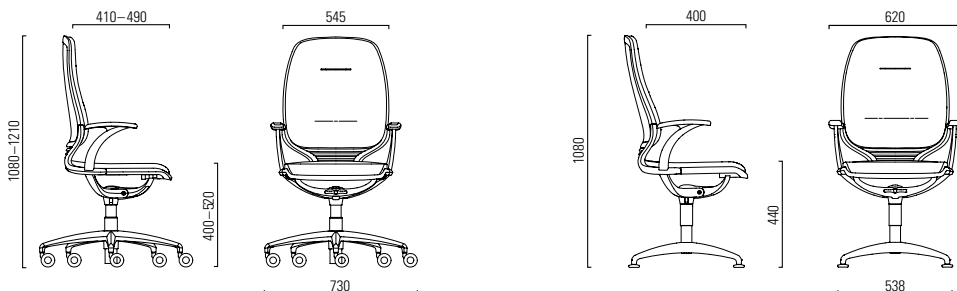

Girsberger AG, Bützberg, CH
Girsberger AG, Wien, A
Girsberger France, Paris, F
Girsberger GmbH, Endingen, D
Girsberger UK, London, GB
Girsberger Iberia S.L., Madrid, E
Girsberger Benelux BV, Amsterdam, NL
Girsberger Industries, Inc., Smithfield, USA
Tuna-Girsberger Tic. AS, Silivri, TR

5 Jahre Garantie
5 ans de garantie
5 anni di garanzia

Masse nach EN 1335. Angaben unter Vorbehalt von Änderungen
Dimensions selon EN 1335. Indications sujettes à modifications
Dimensioni secondo EN 1335. Dati con riserva di apportare modifiche

mail@girsberger.com
www.girsberger.com

girsberger